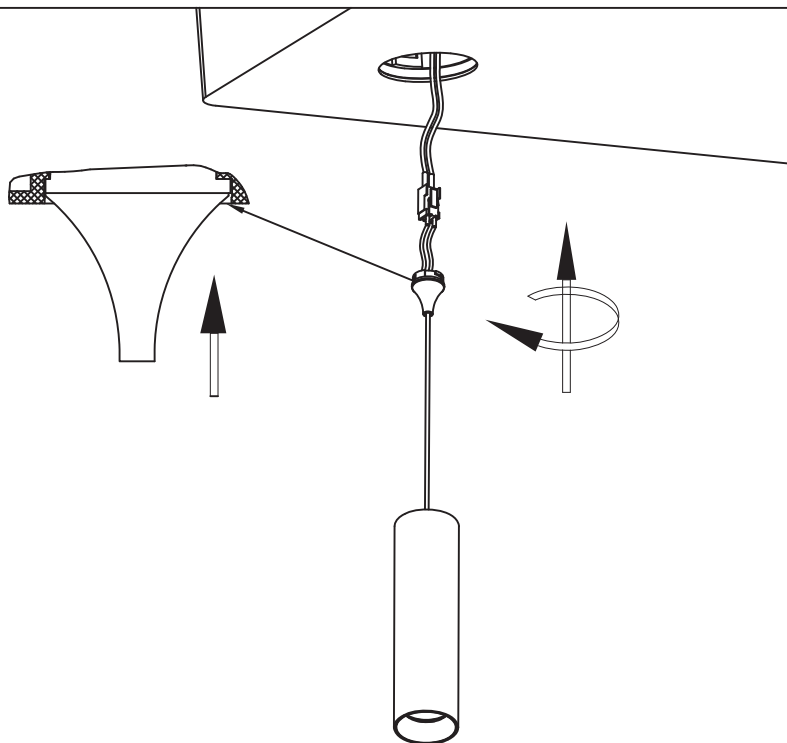

NAULA
ø60

Ref : TLC610Wx32S2/S3/S4/S5

1

2

3