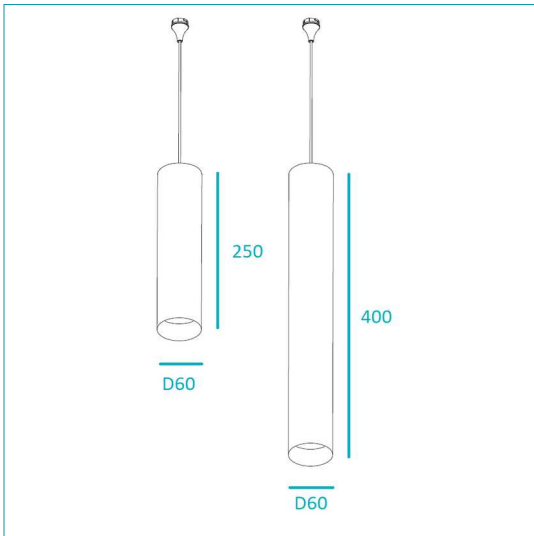

## NAULA SUSP. 9W D60

### LED Pendelarmatuur 9W - Diameter 60mm.

- Compatibel met ronde, vierkante of lineaire NAULA basissen.
- Gemaakt van wit of zwart aluminium
- Voedingskabel (1,50M max) van dezelfde kleur als het armatuur.
  - Stralingshoek: 32 graden.
  - Kleurtemperatuur van 2700K beschikbaar.
  - Kleurtemperatuur van 3000K beschikbaar.
  - Kleurweergave Color Rendering Index 90 of hoger.
  - LED-driver niet meegeleverd met de armatuur; apart te bestellen.
  - Levensduur 50.000 uur.
  - Energieklasse A+.
  - Alleen voor gebruik binnenshuis.
  - Beschermingsgraad IP20
  - Klasse 2: versterkte isolatie zonder toegankelijk metalen onderdeel. Dubbele isolatie zonder aarding.
  - CE-certificaat.
  - Waarborg 5 jaar.

Artikel	Kleur	Kelvin	Vermogen	mA CC	Lumen	Hoek	Lengte	Buiten Ø
TLC610WB32S2	zwart	2700 K	9,2 W	500mA	750 lm	32°	250 mm	60 mm
TLC610WB32S3	zwart	3000 K	9,2 W	500mA	750 lm	32°	250 mm	60 mm
TLC610WW32S2	wit	2700 K	9,2 W	500mA	750 lm	32°	250 mm	60 mm
TLC610WW32S3	wit	3000 K	9,2 W	500mA	750 lm	32°	250 mm	60 mm
TLC610WB32S4	zwart	2700 K	9,2 W	500mA	750 lm	32°	400 mm	60 mm
TLC610WB32S5	zwart	3000 K	9,2 W	500mA	750 lm	32°	400 mm	60 mm
TLC610WW32S4	wit	2700 K	9,2 W	500mA	750 lm	32°	400 mm	60 mm
TLC610WW32S5	wit	3000 K	9,2 W	500mA	750 lm	32°	400 mm	60 mm

NAULA SUSP. 9W D60

A