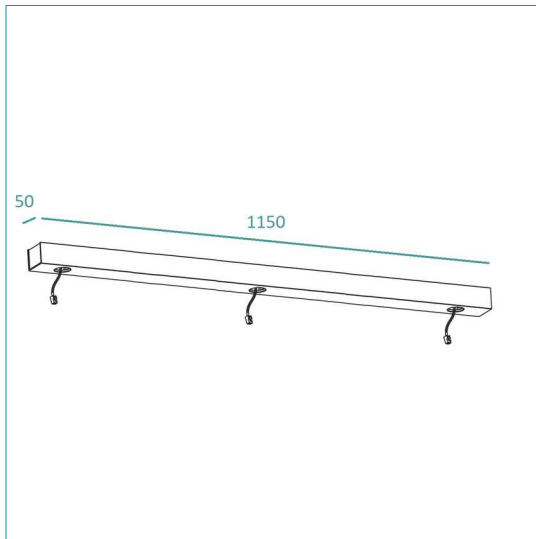

## NAULA BASE 1150x50 SYM

**Lineaire basis 1150x50 mm - Symmetrisch.**

- Lineaire basis compatibel met NAULA pendel armaturen en spots.
- 3 voedingspunten.
  - LED-driver inbegrepen (voeding 230V AC).
  - Dimbare driver door fasedimming (Leading Edge).
  - Alleen voor gebruik binnenshuis.
  - Beschermingsgraad IP20
  - Klasse 1: functionele isolatie met aardingsaansluiting.
  - Geschikt voor directe montage op ontvlambare oppervlakken.
  - CE-certificaat.
  - Waarborg 5 jaar.

Artikel	Kleur	Vermogen	Lengte	Breedte	Hoogte
TLC330XBEDSL	zwart	3 x 10W	1150mm	50mm	40mm
TLC330XWEDSL	wit	3 x 10W	1150mm	50mm	40mm

NAULA BASE 1150x50 SYM

A