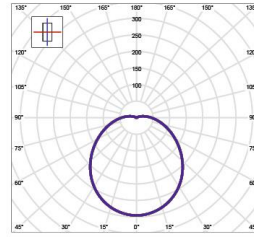

Orion 20W LED 3000K
Efficiency: 100%
Lumen output: 1461 lm

Orion 20W LED 4000K
Efficiency: 100%
Lumen output: 1519 lm

For line drawing dimensions please see each single article codes on next page

Artikel	Bescherming	Regelapparaat	Montage/Aansluiting	Afmetingen (mm)
3000K				
 <p>5046 212110 Orion Matwit 10W LED 3000K Ra>80 230V 760lm 76 lm/W SDCM:3 L70/B10>50,000 Bundelhoek: 110°, Direct, Plastic Opal</p>	<p>Klasse II IP20 IK10</p>	<p>Faseafsnijding</p>	<p>Opbouw, Indoor Schroefloos klemmenblok</p>	<p>Ø300 x H87</p>
 <p>5046 212111 Orion Sensor Matwit 10W LED 3000K Ra>80 230V 760lm 76 lm/W SDCM:3 L70/B10>50,000 Bundelhoek: 110°, Direct, Plastic Opal</p>	<p>Klasse II IP20 IK10</p>	<p>Niet dimbaar</p>	<p>Opbouw, Indoor Schroefloos klemmenblok</p>	<p>Ø300 x H87</p>
 <p>5046 212115 Orion Matwit 20W LED 3000K Ra>80 230V 1460lm 73 lm/W SDCM:3 L70/B10>50,000 Bundelhoek: 110°, Direct, Plastic Opal</p>	<p>Klasse II IP20 IK10</p>	<p>Faseafsnijding</p>	<p>Opbouw, Indoor Schroefloos klemmenblok</p>	<p>Ø300 x H87</p>
 <p>5046 212116 Orion Sensor Matwit 20W LED 3000K Ra>80 230V 1460lm 73 lm/W SDCM:3 L70/B10>50,000 Bundelhoek: 110°, Direct, Plastic Opal</p>	<p>Klasse II IP20 IK10</p>	<p>Niet dimbaar</p>	<p>Opbouw, Indoor Schroefloos klemmenblok</p>	<p>Ø300 x H87</p>
4000K				
 <p>5046 212125 Orion Matwit 20W LED 4000K Ra>80 230V 1515lm 76 lm/W SDCM:3 L70/B10>50,000 Bundelhoek: 110°, Direct, Plastic Opal</p>	<p>Klasse II IP20 IK10</p>	<p>Faseafsnijding</p>	<p>Opbouw, Indoor Schroefloos klemmenblok</p>	<p>Ø300 x H87</p>
 <p>5046 212126 Orion Sensor Matwit 20W LED 4000K Ra>80 230V 1515lm 76 lm/W SDCM:3 L70/B10>50,000 Bundelhoek: 110°, Direct, Plastic</p>	<p>Klasse II IP20 IK10</p>	<p>Niet dimbaar</p>	<p>Opbouw, Indoor Schroefloos klemmenblok</p>	<p>Ø300 x H87</p>