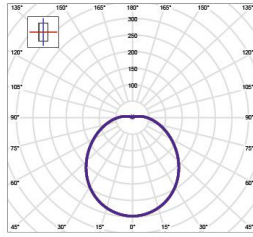

Orion 20W LED 3000K
Efficiency: 100%
Lumen output: 1461 lm

Orion 20W LED 4000K
Efficiency: 100%
Lumen output: 1519 lm

For line drawing dimensions please see each single article codes on next page

Artikel	Bescherming	Regelapparaat	Montage/Aansluiting	Afmetingen (mm)
3000K				
 <p>5046 212110 Orion Matwit 10W LED 3000K Ra>80 230V 760lm 76 lm/W SDCM:3 L70/B10>50,000 Bundelhoek: 110°, Direct, Plastic Opal</p>	<p>Klasse II IP20 IK10</p>	<p>Faseafsnijding</p>	<p>Opbouw, Indoor Schroefloos klemmenblok</p>	<p>Ø300 x H87</p>
 <p>5046 212111 Orion Sensor Matwit 10W LED 3000K Ra>80 230V 760lm 76 lm/W SDCM:3 L70/B10>50,000 Bundelhoek: 110°, Direct, Plastic Opal</p>	<p>Klasse II IP20 IK10</p>	<p>Niet dimbaar</p>	<p>Opbouw, Indoor Schroefloos klemmenblok</p>	<p>Ø300 x H87</p>
 <p>5046 212115 Orion Matwit 20W LED 3000K Ra>80 230V 1460lm 73 lm/W SDCM:3 L70/B10>50,000 Bundelhoek: 110°, Direct, Plastic Opal</p>	<p>Klasse II IP20 IK10</p>	<p>Faseafsnijding</p>	<p>Opbouw, Indoor Schroefloos klemmenblok</p>	<p>Ø300 x H87</p>
 <p>5046 212116 Orion Sensor Matwit 20W LED 3000K Ra>80 230V 1460lm 73 lm/W SDCM:3 L70/B10>50,000 Bundelhoek: 110°, Direct, Plastic Opal</p>	<p>Klasse II IP20 IK10</p>	<p>Niet dimbaar</p>	<p>Opbouw, Indoor Schroefloos klemmenblok</p>	<p>Ø300 x H87</p>
4000K				
 <p>5046 212125 Orion Matwit 20W LED 4000K Ra>80 230V 1515lm 76 lm/W SDCM:3 L70/B10>50,000 Bundelhoek: 110°, Direct, Plastic Opal</p>	<p>Klasse II IP20 IK10</p>	<p>Faseafsnijding</p>	<p>Opbouw, Indoor Schroefloos klemmenblok</p>	<p>Ø300 x H87</p>
 <p>5046 212126 Orion Sensor Matwit 20W LED 4000K Ra>80 230V 1515lm 76 lm/W SDCM:3 L70/B10>50,000 Bundelhoek: 110°, Direct, Plastic</p>	<p>Klasse II IP20 IK10</p>	<p>Niet dimbaar</p>	<p>Opbouw, Indoor Schroefloos klemmenblok</p>	<p>Ø300 x H87</p>