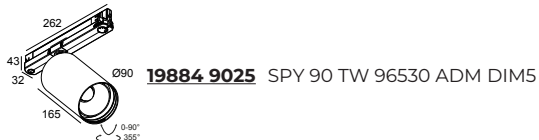

TRACK 3F DIM ON 1m B

200 12 410 B

SPY 66 ADM

SPY 66 LP/MP ADM

SPY 66 WALLWASH ADM

TRACK 3F DIM ON 1m B

200 12 410 B

SPY 90 ADM