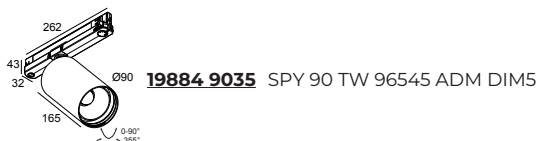

TRACK 3F DIM ON 1m B

200 12 410 B

SPY 66 ADM

SPY 66 LP/MP ADM

SPY 66 WALLWASH ADM

TRACK 3F DIM ON 1m B

200 12 410 B

SPY 90 ADM