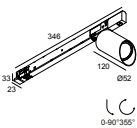

TRACK 3F DIM ON 1m B

200 12 410 B

MULTINOVA 30 ADM

27934 9005 MULTINOVA 30 TW PRISM 930 ADM DIM5

MULTINOVA 30 PIVOT ADM

27937 9305 MULTINOVA 30 PIVOT SMOKE 930 ADM DIM5

MULTINOVA 55 ADM

28034 9005 MULTINOVA 55 TW PRISM 930 ADM DIM5

SPY 52 ADM

19881 9025 SPY 52 TW 96520 ADM DIM5

19881 9035 SPY 52 TW 96545 ADM DIM5

19881 9045 SPY 52 TW 96530 ADM DIM5

SPY 52 WALLWASH ADM

19886 9205 SPY 52 WALLWASH 927 ADM SLIM DIM5

19886 9305 SPY 52 WALLWASH 930 ADM SLIM DIM5