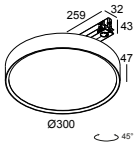

TRACK 3F DIM ON 1m B

200 12 410 B

MULTINOVA 30 ADM

27934 9005 MULTINOVA 30 TW PRISM 930 ADM DIM5

MULTINOVA 30 PIVOT ADM

27937 9305 MULTINOVA 30 PIVOT SMOKE 930 ADM DIM5

MULTINOVA 55 ADM

28034 9005 MULTINOVA 55 TW PRISM 930 ADM DIM5