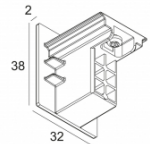

[Weblink / Specificatieblad](#)

TRACK 3F DIM ON END CAP
200 12 41

[Weblink / Specificatieblad](#)