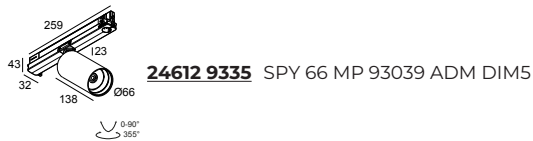

SPY 66 LP/MP ADM