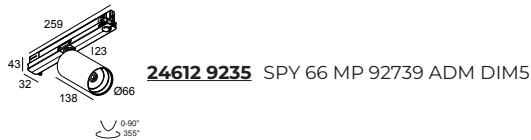

SPY 66 LP/MP ADM