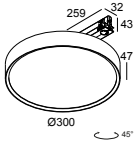

TRACK 3F DIM ON 1m W

200 12 410 W

MULTINOVA 30 ADM

27934 9005 MULTINOVA 30 TW PRISM 930 ADM DIM5

MULTINOVA 30 PIVOT ADM