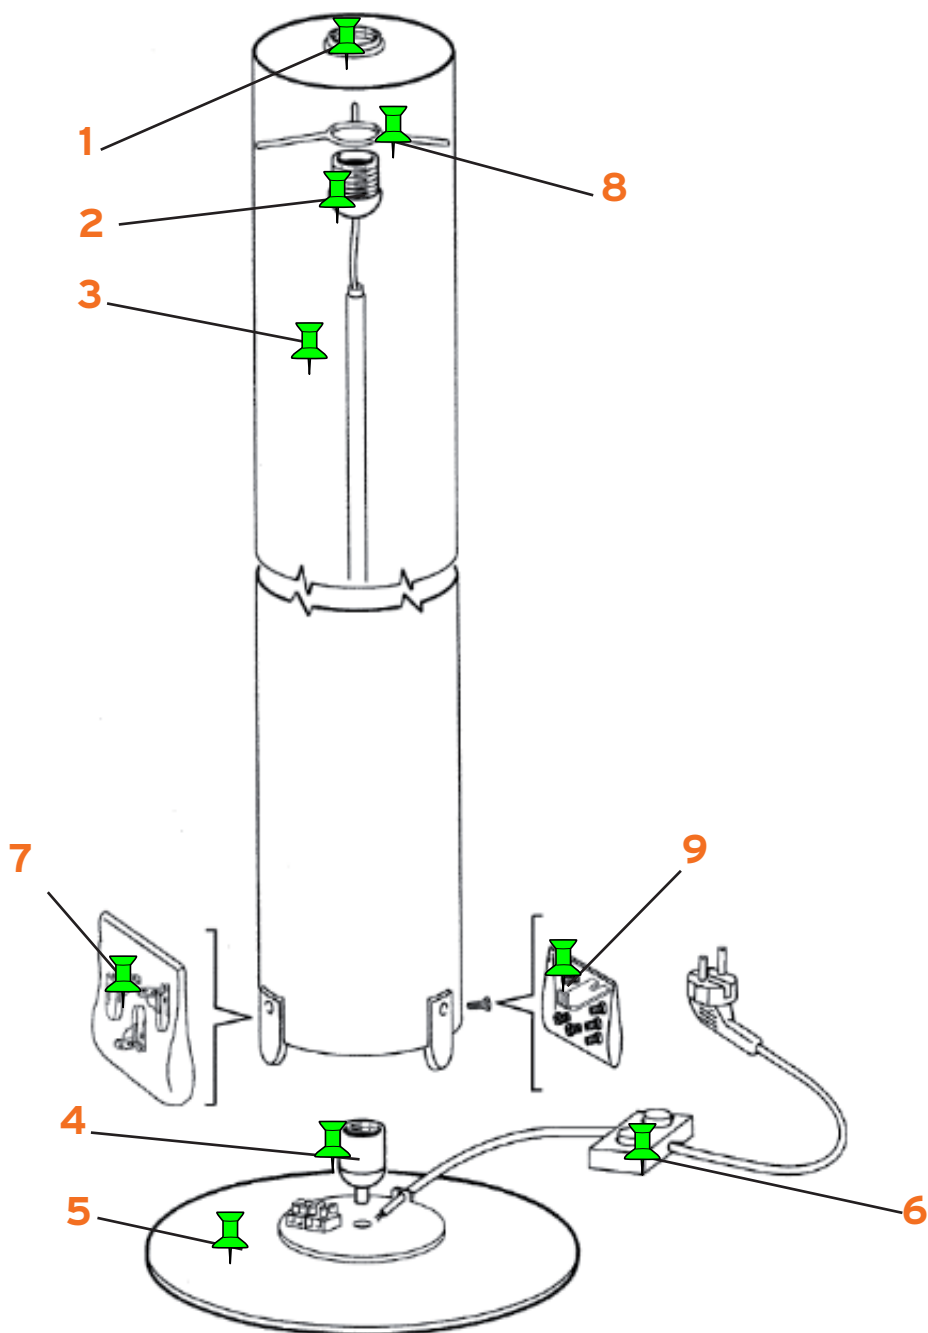

STYLOS

Achille Castiglioni

FLOS

www.flos.com

1. Ghiera :: Ring nut
2. Assieme portalampada superiore :: Top lampholder assembly
3. Diffusore :: Diffuser
4. Assieme portalampada inferiore :: Lower lampholder assembly
5. Base imballata :: Packed base
6. Doppio interruttore nero :: Black double switch
7. Sacchetto di 3 supporti diffusore :: Kit of 3 diffuser bracket supports
8. Distanziale policarbonato :: Polycarbonate spacer
9. Sacch. minuteria con piastre metallica fissa diffusore :: Kit of screws and metal bracket for diffuser assembly