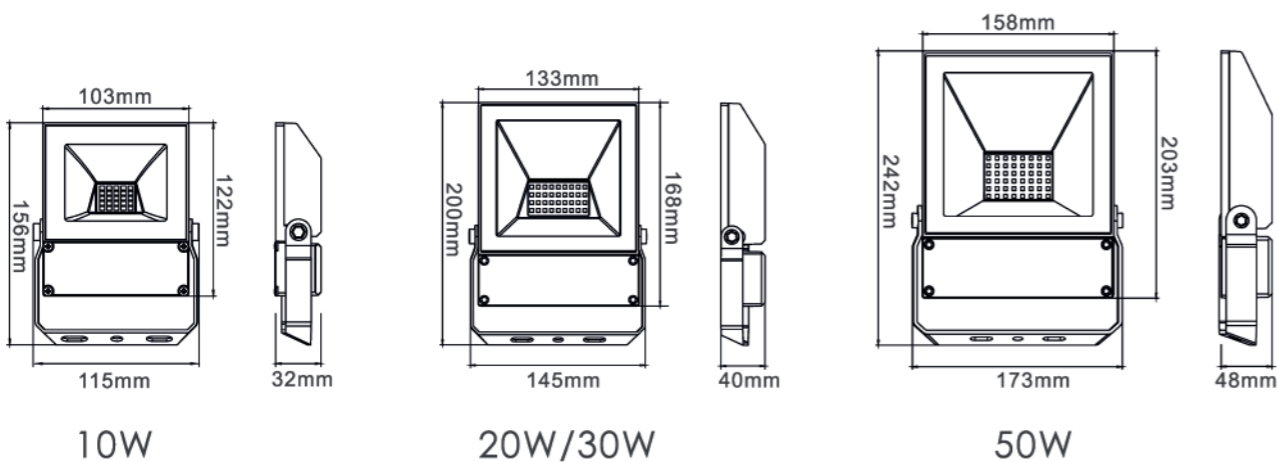

Toebehoren:

FLSTANG-B

FLSTANGMINI-B

FLSPIKE-B

IP68-CONNECT

Artikel	Omschrijving	L	B	H	Bruto
FLSTANG-B	Evolve muurstang 800mm zwart	800	120	120	50,00
FLSTANGMINI-B	Evolve muurstang 800mm zwart	500	125	125	45,00
FLSPIKE-B	Evolve grondpin 250mm zwart	250	38	38	25,00
IP68-CONNECT	Verbindingsset IP68 3p 2,5mm ²	130	20	20	12,00

Afmetingen:

QT

Floodlight

integrattech

less energy, more light

Toolless connection box

QT Floodlight

Huishoudelijk gebruik