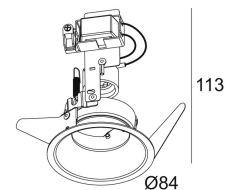

[Weblink](#)

Opening formaat: 76 mm

Inbouwdiepte: 90 mm

Dikte montageoppervlak: min. 5

Beschikbare kleuren: ZWART (423 011 00 B)
WIT (423 011 00 W)

NON ADJUSTABLE

GU10 // 100-240V / 50-60Hz

1 x QPAR51 max. 20W

Klasse: II

Gewicht: 0.1 KG

Protection level: IP20

Minimumafstand: 0,5m

Opties: PLASTERKIT 101

Voor gedetailleerde installatie-instructies, raadpleeg de handleiding: [423_011_00_HAND.pdf](#)

VARO Hi
423 011 00