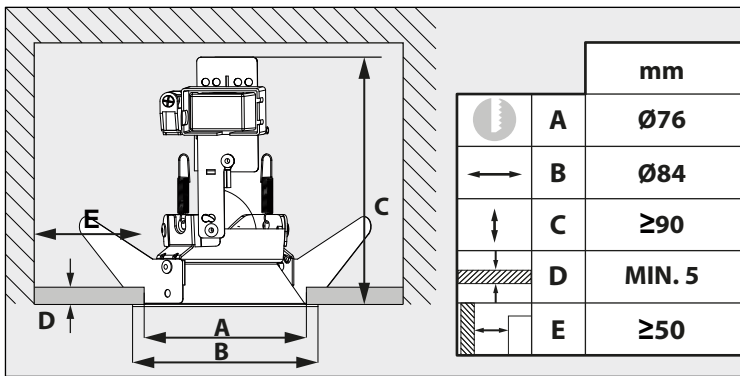

VARO Hi

DEEL
PARTIE
TEIL
PART
PARTE
PARTE **A**

GU10 / QPAR 51	
U	220-240V
P	MAX 20W

IP20
 Beschermd tegen vaste voorwerpen die groter zijn dan 12 mm
 Protégé contre les objets solides de plus de 12 mm
 Geschützt gegen Festkörper größer als 12 mm
 Protected against solid objects greater than 12 mm
 Protegido contra objetos sólidos superiores a 12 mm
 Protetto contro oggetti solidi più grandi di 12 mm