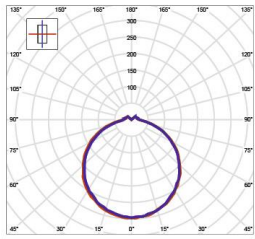

Bassi 10W 3000K
Efficiency: 100%
Lumen output: 582 lm

For line drawing dimensions please see each single article codes on next page

| Artikel | Bescherming | Regelapparaat | Montage/Aansluiting | Afmetingen (mm) |
|---|--|-----------------------|--|--------------------------|
| Andere | | | | |
|  <p>5046 611180 Bassi E27 Wit 230V Bundelhoek: 120°, Direct, Plastic Opal</p> | <p>Klasse I IP65 IK10</p> | r | <p>Opbouw, Indoor / Outdoor Schroefloos klemmenblok</p> | <p>L240 x W240 x H90</p> |
|  <p>5046 614180 Bassi E27 Zwart 230V Bundelhoek: 120°, Direct, Plastic Opal</p> | <p>Klasse I IP65 IK10</p> | | <p>Opbouw, Indoor / Outdoor Schroefloos klemmenblok</p> | <p>L240 x W240 x H90</p> |
|  <p>5046 623180 Bassi E27 Grafiet 230V Bundelhoek: 120°, Direct, Plastic Opal</p> | <p>Klasse I IP65 IK10</p> | | <p>Opbouw, Indoor / Outdoor Schroefloos klemmenblok</p> | <p>L240 x W240 x H90</p> |
| 3000K | | | | |
|  <p>5046 611187 Bassi Wit 10W LED 3000K Ra>80 230V 580lm 58 lm/W SDCM:3 L70/B50>50,000 Bundelhoek: 120°, Direct, Plastic Opal</p> | <p>Klasse I IP65 IK10</p> | <p>Faseafsnijding</p> | <p>Opbouw, Indoor / Outdoor Schroefloos klemmenblok</p> | <p>L240 x W240 x H80</p> |
|  <p>5046 614187 Bassi Zwart 10W LED 3000K Ra>80 230V 580lm 58 lm/W SDCM:3 L70/B50>50,000 Bundelhoek: 120°, Direct, Plastic Opal</p> | <p>Klasse I IP65 IK10</p> | <p>Faseafsnijding</p> | <p>Opbouw, Indoor / Outdoor Schroefloos klemmenblok</p> | <p>L240 x W240 x H80</p> |
|  <p>5046 623187 Bassi Grafiet 10W LED 3000K Ra>80 230V 580lm 58 lm/W SDCM:3 L70/B50>50,000 Bundelhoek: 120°, Direct, Plastic Opal</p> | <p>Klasse I IP65 IK10</p> | <p>Faseafsnijding</p> | <p>Opbouw, Indoor / Outdoor Schroefloos klemmenblok</p> | <p>L240 x W240 x H80</p> |
|  <p>5046 611188 Bassi Twilight Wit 10W LED 3000K Ra>80 230V 580lm 58 lm/W SDCM:3 L70/B50>50,000</p> | <p>Klasse I IP65 IK10</p> | <p>Niet dimbaar</p> | <p>Opbouw, Indoor / Outdoor Schroefloos klemmenblok</p> | <p>L240 x W240 x H80</p> |