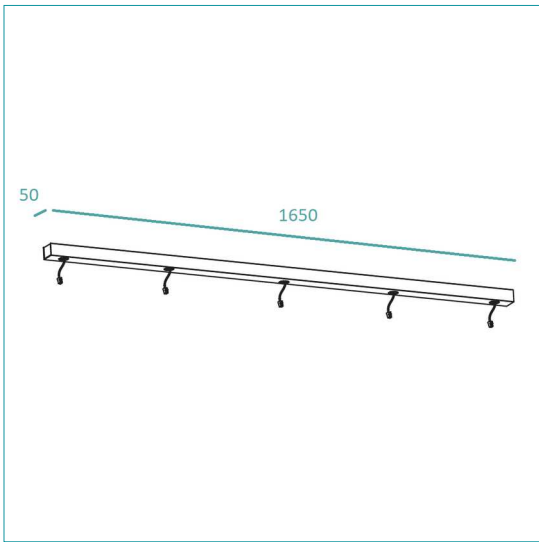

NAULA BASE 1650x50 SYM

Lineaire basis 1650x50 mm - Symmetrisch.

- Lineaire basis compatibel met NAULA pendel armaturen en spots.
- 5 voedingspunten.
 - LED-driver inbegrepen (voeding 230V AC).
 - Dimbare driver door fasedimming (Leading Edge).
 - Alleen voor gebruik binnenshuis.
 - Beschermingsgraad IP20
 - Klasse 1: functionele isolatie met aardingsaansluiting.
 - Geschikt voor directe montage op ontvlambare oppervlakken .
 - CE-certificaat.
 - Waarborg 5 jaar.

Artikel	Kleur	Vermogen	Lengte	Breedte	Hoogte
TLC550XBEDSL	zwart	5 x 10W	1650mm	50mm	40mm
TLC550XWEDSL	wit	5 x 10W	1650mm	50mm	40mm

A

NAULA BASE 1650x50 SYM

A