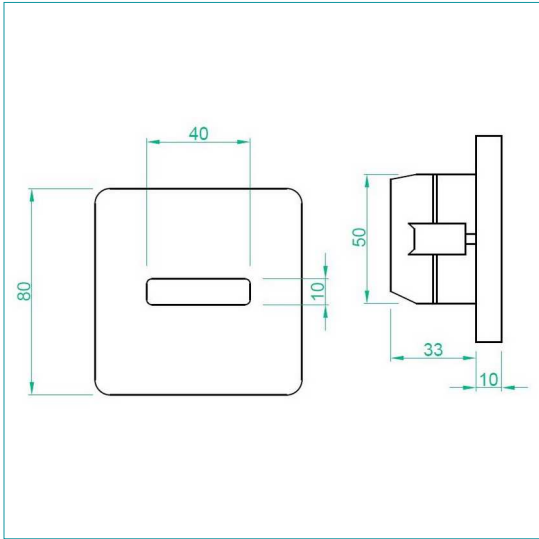

## LED-oriëntatieverlichting vierkant

**LED oriëntatie armatuur vierkant**

- Decoratief LED-armatuur voor inbouw in een standaard in-bouwdoos ( 60 mm diameter ) , oriëntatie armatuur voor diverse toepassingen zoals : gangen , in-en uitgangen , meubels,sfeer.
- Dit inbouwtoestel uit kunststof en uitgerust met 6 kwaliteits-Led's van het merk CREE garandeert een stabiele verlichting.
- Effect: wand of vloer-verlichting.
  - Kleurtemperatuur van 3100K beschikbaar.
  - Kleurtemperatuur van 5900K beschikbaar.
  - Kleurweergave Color Rendering Index 80 of hoger.
  - Geïntegreerde LED-driver in de armatuur (voeding 220-240V AC).
  - Driver niet dimbaar.
  - Vereist het gebruik van een inbouwdoos van 60 mm inwendige diameter behuizing.
  - Levensduur 40.000 uur.
  - Alleen voor gebruik binnenshuis.
  - Beschermingsgraad IP40 na installatie.
  - Klasse 2: versterkte isolatie zonder toegankelijk metalen onderdeel. Dubbele isolatie zonder aarding.
  - Geschikt voor directe montage op ontvlambare oppervlakken .
  - Armatuur kan niet worden bekleed met een warmte-isolerend materiaal.
  - Waarborg 5 jaar.
  - CE-certificaat.

Toeb./Voed.	Beschrijving	Kleur	IP	Diepte	Ø Boren	Ø Binnen
BC107	Ronde wanddoos voor beton zwart	zwart	20	65 mm	67 mm	55,7 mm
BC117	Ronde hollewanddoos oranje	oranje	30	61 mm	68 mm	60 mm

LED-oriëntatieverlichting vierkant