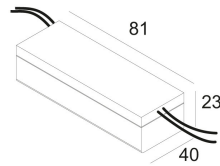

[Weblink](#)

CURRENT CONTROLLED
OUTPUT 700mA-DC / 12W / 2-18V-DC

Elektrisch 100-240V / 50-60Hz

Klasse: II

Gewicht: 0.2 KG

Protection level: IP67

Minimumafstand: n.v.t.

Voor gedetailleerde installatie-instructies, raadpleeg de handleiding.