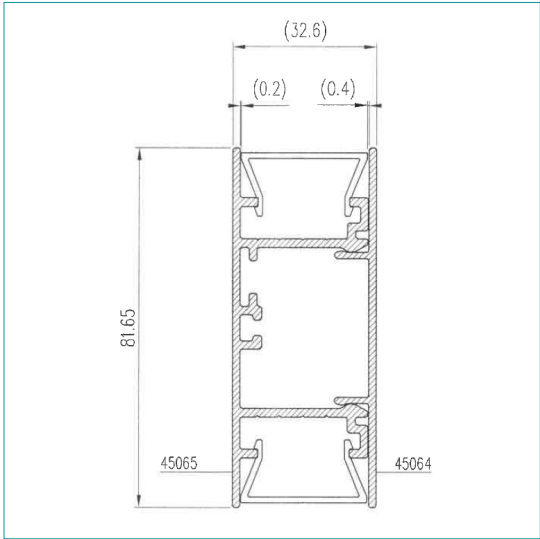

KAMELEON S LED-profiel

A