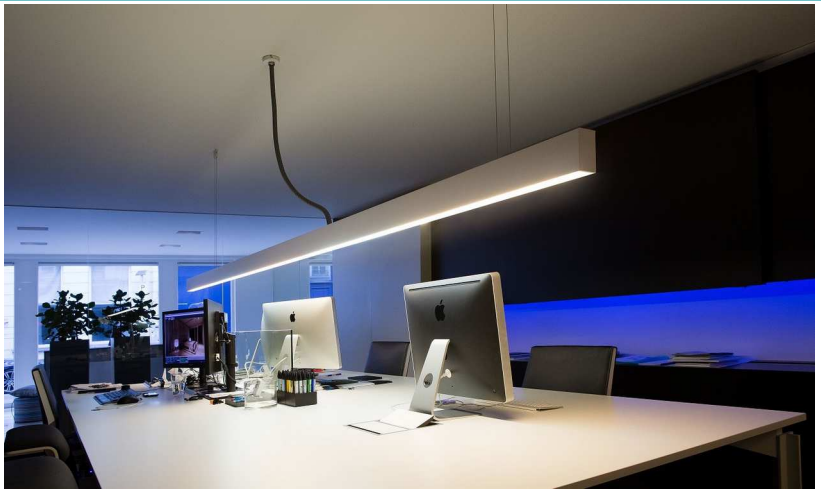

KAMELEON S LED-profiel

Veelzijdig kwalitatief LED-profiel op maat.

- Dit kwaliteitsvolle aluminium LED-profiel is niet alleen polyvalent en flexibel, maar laat ook toe om elke gewenste licht sfeer te realiseren. Of het nu gaat om direct/indirect/direct, direct, warm licht 3000K, neutraal licht 4000K, koud licht 6500K, hij benadrukt en geeft vorm aan de architectuur aan de binnenkant van elk gebouw. Uitvoerbaar op maat én biedt diverse montage mogelijkheden: met ophangkit en geschikt voor plafond- en muurmontage.
- Het profiel is opgebouwd uit:
 - o Een aluminium basis binnenin, met een specifieke vorm. Dankzij deze basis worden alle toebehoren, die noodzakelijk zijn, perfect onzichtbaar geïntegreerd: driver(s), kablage, LED-modules.
 - o Eén of twee PMMA afdekplaten voor een verlichting 'Down' of 'Up & Down'
 - o 2 zijanten die als laatste stap in de montage op de basis worden geklikt voor een onberispelijke afwerking. Deze zijanten zijn beschikbaar in wit of zwart (met structuur). Standaardkleuren, epoxyverf om een onberispelijke productkwaliteit te garanderen en een uitstekend kleurbehoud na verloop van tijd.
 - o 2 afwerkingsplaatjes in aluminium die d.m.v. een magneet aan de binnenzijde op de basis worden bevestigd. Dit zorgt voor een verfijnde afwerking en design.
 - o De afdekplaten zijn leverbaar op maat, d.w.z.: ongeacht de lengte van de basis, kan de afdekplaat zonder onderbreking en in 1 stuk geleverd worden.
- Het profiel laat toe om diverse technologieën en accessoires te integreren: (standaard) DALI drivers, DMX.
- Ophangversie: ophangkabels van 2m en vierkante of ronde plafondrozet
- 5-polige voedingskabel (Wieland connectie mogelijk) voor DALI-versie, standaard transparante kabel
- Lichtstroom: 4400lm tot 7000lm voor 1,15M
- Lichtrendement: 170 lm/W
- Standaardlengtes: 1,15m / 1,43m / 2,27m / 2,83m / 3,39m.
Niet-standaardlengtes op aanvraag (tot 6m in 1 stuk).
- Standaard afwerkingskleuren: wit RAL9016, zwart RAL9005.
- Andere RAL-afwerkingskleuren beschikbaar op aanvraag (3M website) -----> goo.gl/mQ3giY
 - Kleurtemperatuur van 3000K beschikbaar.
 - Kleurtemperatuur van 4000K beschikbaar.
 - Kleurtemperatuur van 6500K beschikbaar.
 - Kleurweergave Color Rendering Index 90 of hoger.
 - Flickering Free
 - Op aanvraag verkrijgbaar in verschillende afwerkingskleuren.
 - Geïntegreerde LED-driver in de armatuur (voeding 220-240V AC).
 - Levensduur 70.000 uur.
 - Lambda vermogensfactor groter dan of gelijk aan 0,95.
 - Energieklasse A+.
 - Alleen voor gebruik binnenshuis.
 - Beschermingsgraad IP20
 - Klasse 1: functionele isolatie met aardingsaansluiting.
 - Geschikt voor directe montage op ontvlambare oppervlakken .
 - Waarborg 5 jaar.
 - CE-certificaat.
 - fotometrische curve beschikbaar (.ies of .ldt).