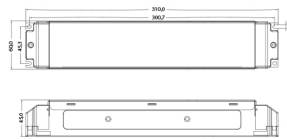

PRODUCTKENMERKEN

Uitvoering	Dynamisch	Uitgangsspanning	24 24 Volt
Geschikt voor buitengebruik	✗	Uitgangsstroom	8300 8300 Milliampère
Dimbaar 0-10 V	✗	Uitgangsvermogen	200 200 Watt
Dimbaar 1-10 V	✗	Lengte	310 Millimeter
Dimbaar DALI	✗	Breedte	60 Millimeter
Dimbaar DSI	✗	Hoogte	45 Millimeter
Dimbaar DMX	✗		
Dimbaar met potentiometer (geïntegreerd)	✗		
Dimbaar GPRS	✗		
Dimbaar LineSwitch	✗		
Dimming fabrikantspecifiek	✗		
Dimbaar netspanningsmodulatie	✗		
Dimbaar faseafsnijding	✓		
Dimbaar faseaansnijding	✓		
Dimming programmeerbaar	✗		
Dimbaar RF	✗		
Dimbaar Sine Wave Reduction	✗		
Dimbaar Touch and Dim	✗		
Dimbaar Zigbee	✗		
Dimbaar met push-button	✗		
Constante lichtstroom regeling	✗		
Niet dimbaar	✗		
Behuizing	Metaalbehuizing		
Geschikt voor constante stroom	✗		
Geschikt voor constante spanning	✓		
Geschikt voor gelijkspanning (primaire zijde)	✓		
Beschermingsgraad (IP)	IP20		
Beschermingsklasse	I		
Bediening via Bluetooth	✗		
Compatible met Apple HomeKit	✗		