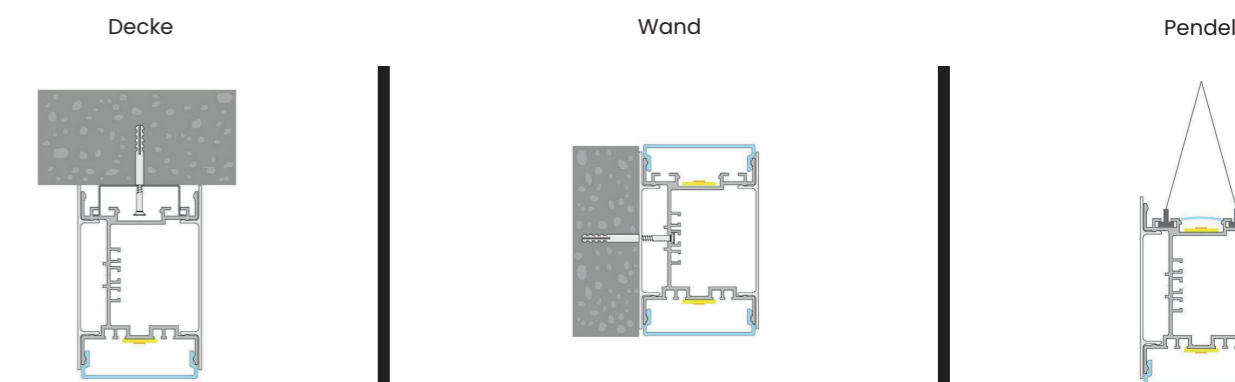

Zwei weiße oder schwarze Aluminium-Endkappen mit einem Magneten ermöglichen eine flache Verarbeitung ohne sichtbare Schrauben, für ein schlichtes Design.

LED-PROFIEL "READY TO USE"

KAMELEON (S)

Die Vielseitigkeit und Flexibilität des LED-Profils aus hochwertigem Aluminium ermöglicht die Schaffung aller gewünschten Lichtstimmungen.

DREI MONTAGEMÖGLICHKEITEN :

Das LED-Profil KAMELEON (S) ermöglicht diverse Montagemöglichkeiten. Das KAMELEON kann an Wand und Decke montiert werden oder hängend an der Decke.

MASSE :

KAMELEON ist 63mm breit, 94mm hoch und mit magnetischen Endkappen ausgestattet. Bevorzugen Sie kleinere Abmessungen ?