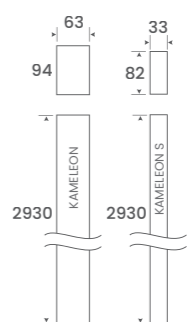

WIST U DAT KAMELEON, IN ALLE OPZICHTEN, EEN VERRASSEND PROFIEL IS ?

Het profiel is opgebouwd met een aluminium basis binnenin die een specifieke vorm heeft. Dankzij deze basis worden alle toebehoren, die noodzakelijk zijn, perfect onzichtbaar geïntegreerd : driver(s), bekabeling, LED-modules, controle-element...

De 2 zijanten worden als laatste stap in de montage op het profiel geklikt voor een onberispelijke afwerking. Ze zijn beschikbaar in wit of zwart, met structuur (standaardkleuren), uitgevoerd in epoxyverf om een onberispelijke productkwaliteit te garanderen en een uitstekend kleurbehoud na verloop van tijd. En, de uitvoering op maat zorgt ervoor dat de zijanten van de profielen perfect afgewerkt zijn, zonder zichtbare naden.

Met 2 afwerkingsplaatjes in aluminium die d.m.v. een magneet aan debinnenzijde op de basis worden bevestigd. Dit zorgt voor een verijnde afwerking en design.

KAMELEON, een LED-profiel op maat of als «Ready To Use», dat u eindeloos aaneen kunt koppelen volgens de afmetingen en de bijzonderheden van uw ontwerp. Zelfs tot 6 meter uit één stuk.

LED-PROFIEL "READY TO USE"

KAMELEON (S)

De veelzijdigheid en flexibiliteit van het kwaliteitsvolle aluminiumprofiel zorgen ervoor dat elke mogelijke verlichtings sfeer kan worden gecreëerd.

Of het nu gaat om direct of indirect licht, warm licht 3000K, neutraal licht 4000K, KAMELEON benadrukt en geeft vorm aan de architectuur aan de binnenkant van het gebouw.

Standaard afwerking in wit of zwart.

DRIE MONTAGEMOGELIJKHEDEN :

Het LED-profiel KAMELEON (S) biedt diverse montage mogelijkheden. De KAMELEON kan geïnstalleerd worden met ophangkit, maar is ook geschikt voor plafond- en muurmontage.

AFMETINGEN: