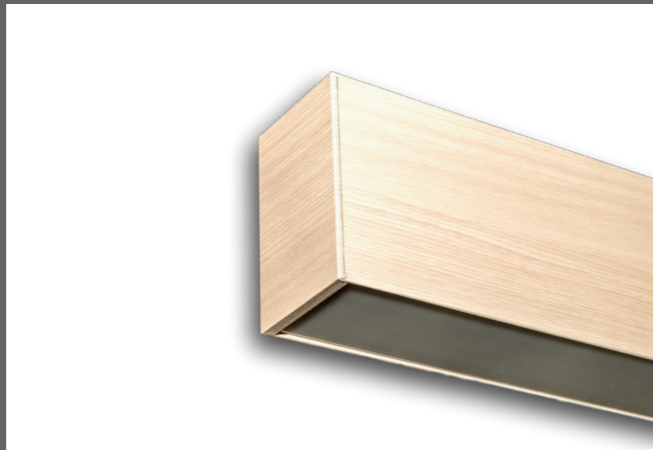

TROUVEZ LE KAMELEON QUI VOUS RESSEMBLE !

Plus de 500 finitions disponibles :

Téléchargez une application Reader pour les codes QR et scannez ce code avec votre smartphone.

LES FAVORIS :

Illustrations non contractuelles. Teconex se réserve le droit de modifier les caractéristiques de ses produits à tout moment et sans préavis. Sous réserve d'erreur ou d'omission.

Teconex S.A./N.V. - Rue de Magnée, 108 - 4610 Beyne-Heusay - Belgium
T : +32 (0)4 358 85 75 - F : +32 (0)4 358 23 73 - info@teconex.be - www.teconex.eu

08/2018

A l'exception des versions Ready To Use , tous les KAMELEON sont faits sur mesure. **Demandez-nous une offre !**