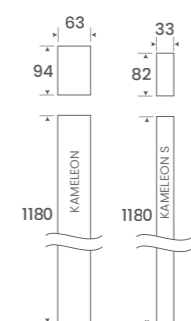

KAMELEON (S) 1180