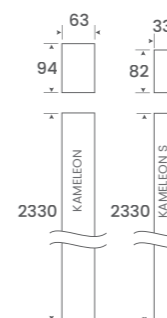

DREI MONTAGEMÖGLICHKEITEN :

Das LED-Profil KAMELEON (S) ermöglicht diverse Montagemöglichkeiten. Das KAMELEON kann an Wand und Decke montiert werden oder hängend an der Decke.

MASSE :

KAMELEON ist 63mm breit, 94mm hoch und mit magnetischen Endkappen ausgestattet. Bevorzugen Sie kleinere Abmessungen ?

Wählen Sie den KAMELEON S: 33mm breit und 82mm hoch.

DIE ARTIKELBEZEICHNUNG FÜR KAMELEON (S) – READY TO USE VERSTEHEN ?

KAMELEON
330

KAMELEON (S)
2330

KAMELEON (S)
1180

KAMELEON (S)
2930

KAMELEON (S)
1480

KAMELEON (S)
3480