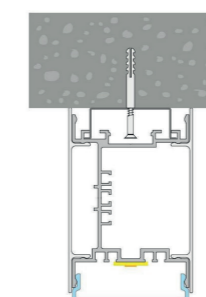

Deux embouts en aluminium aimantés permettent une finition plane, sans vis apparentes, pour un design épuré.

KAMELEON, sur mesure ou en longueur prédéfinie "Ready To Use", à coupler à l'infini, selon les dimensions et les nuances du projet. Même jusqu'à 6 mètres en 1 seule pièce.

En couleur de finition standard noir ou blanc.

TROIS POSSIBILITÉS DE MONTAGE :

Le profilé KAMELEON (S) offre diverses solutions de montage et se configure en suspension, en plafonnier ou en applique murale.

Au plafond

Au mur

Suspendu

DIMENSIONS :

Les KAMELEON ont tous une largeur de 63mm et une hauteur de 94mm et sont équipés d'embouts aimantés. Vous préférez des dimensions plus réduites ? Optez pour le KAMELEON S, d'une largeur de 33mm et d'une hauteur de 82mm.