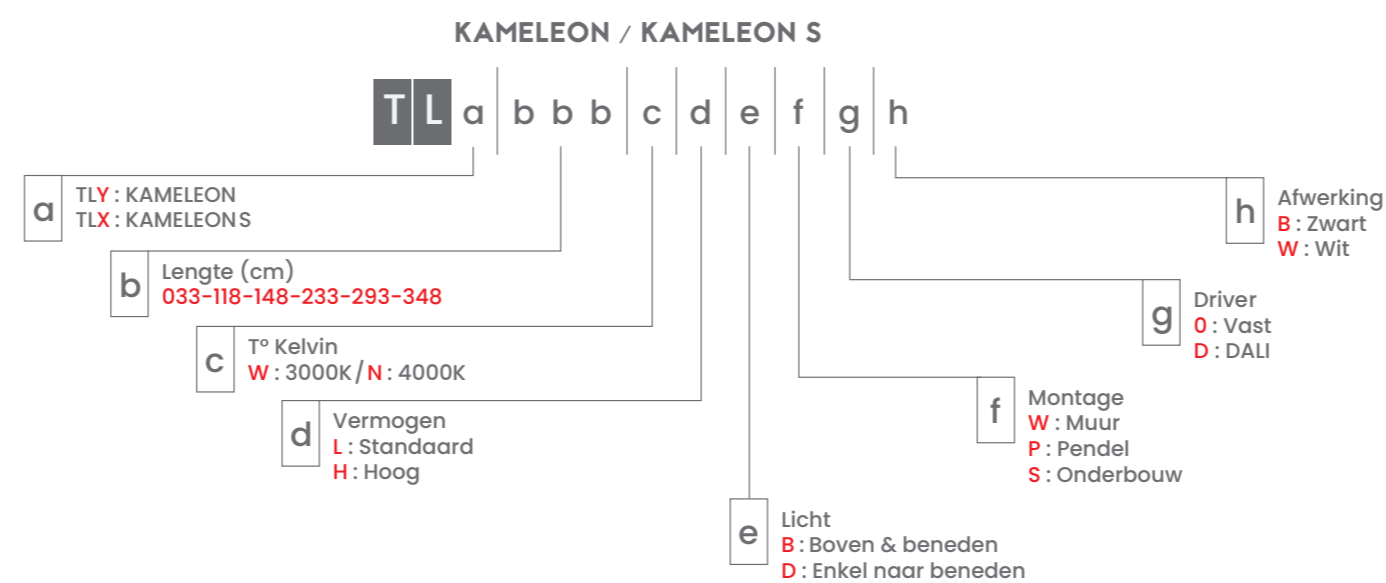

Plafond

Muur

Pendel

AFMETINGEN:

KAMELEON is 63mm breed, 94mm hoog en uitgerust met magnetische uiteinden.

Verkiest u kleinere afmetingen? Opteer dan voor KAMELEON S: 33m breed en 82mm hoog.

HOE WORDEN DE ARTIKELCODES VOOR KAMELEON (S) - "READY TO USE" OPGEBOUWD ?