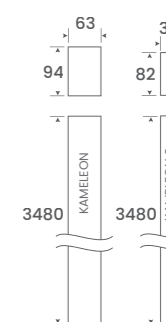

WIST U DAT KAMELEON, IN ALLE OPZICHTEN, EEN VERRASSEND PROFIEL IS ?

Het profiel is opgebouwd met een aluminium basis binnenin die een specifieke vorm heeft. Dankzij deze basis worden alle toebehoren, die noodzakelijk zijn, perfect onzichtbaar geïntegreerd : driver(s), bekabeling, LED-modules, controle-element...

De 2 zijanten worden als laatste stap in de montage op het profiel geklikt voor een onberispelijke afwerking. Ze zijn beschikbaar in wit of zwart, met structuur (standaardkleuren), uitgevoerd in epoxyverf om een onberispelijke productkwaliteit te garanderen en een uitstekend kleurbehoud na verloop van tijd. En, de uitvoering op maat zorgt ervoor dat de zijanten van de profielen perfect afgewerkt zijn, zonder zichtbare naden.

Met 2 afwerkingsplaatjes in aluminium die d.m.v. een magneet aan debinnenzijde op de basis worden bevestigd. Dit zorgt voor een verijnde afwerking en design.

KAMELEON, een LED-profiel op maat of als «Ready To Use», dat u eindeloos aaneen kunt koppelen volgens de afmetingen en de bijzonderheden van uw ontwerp. Zelfs tot 6 meter uit één stuk.

LED-PROFIEL "READY TO USE"

KAMELEON (S)

De veelzijdigheid en flexibiliteit van het kwaliteitsvolle aluminiumprofiel zorgen ervoor dat elke mogelijke verlichtings sfeer kan worden gecreëerd.

Of het nu gaat om direct of indirect licht, warm licht 3000K, neutraal licht 4000K, KAMELEON benadrukt en geeft vorm aan de architectuur aan de binnenkant van het gebouw.

Standaard afwerking in wit of zwart.

DRIE MONTAGEMOGELIJKHEDEN :

Het LED-profiel KAMELEON (S) biedt diverse montage mogelijkheden. De KAMELEON kan geïnstalleerd worden met ophangkit, maar is ook geschikt voor plafond- en muurmontage.

AFMETINGEN: