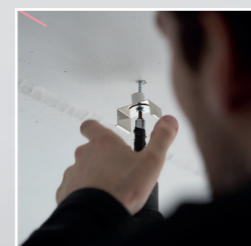

SAVIEZ-VOUS QUE KAMELEON EST UN PROFILÉ SURPRENANT À PLUS D'UN TITRE ?

Composé d'un extrudé d'aluminium interne de forme très spécifique, il intègre de façon invisible tous les composants et accessoires nécessaires au profil: le(s) driver(s), le câblage, les modules LED et les contrôleurs.

Les deux ailes qui se cliquent à la fin du montage sur le profil garantissent une finition irréprochable. Elles existent en blanc ou en noir structuré (couleurs standard), dans une peinture type époxy qui garantit une qualité impeccable et un excellent maintien de la couleur dans le temps. Et, comme elles sont disponibles sur mesure, il est possible de réaliser des profilés dont les côtés ne présentent aucune séparation visible.

Deux embouts en aluminium aimantés permettent une finition plane, sans vis apparentes, pour un design épuré.

KAMELEON, sur mesure ou en longueur prédéfinie "Ready To Use", à coupler à l'infini, selon les dimensions et les nuances du projet. Même jusqu'à 6 mètres en 1 seule pièce.