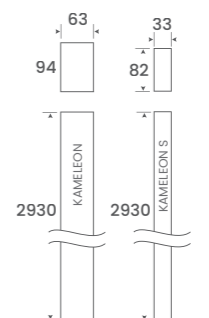

DREI MONTAGEMÖGLICHKEITEN :

Das LED-Profil KAMELEON (S) ermöglicht diverse Montagemöglichkeiten. Das KAMELEON kann an Wand und Decke montiert werden oder hängend an der Decke.

MASSE :

KAMELEON ist 63mm breit, 94mm hoch und mit magnetischen Endkappen ausgestattet. Bevorzugen Sie kleinere Abmessungen ?

Wählen Sie den KAMELEON S: 33mm breit und 82mm hoch.

DIE ARTIKELBEZEICHNUNG FÜR KAMELEON (S) – READY TO USE VERSTEHEN ?

KAMELEON
330

KAMELEON (S)
2330

KAMELEON (S)
1180

KAMELEON (S)
2930

KAMELEON (S)
1480

KAMELEON (S)
3480