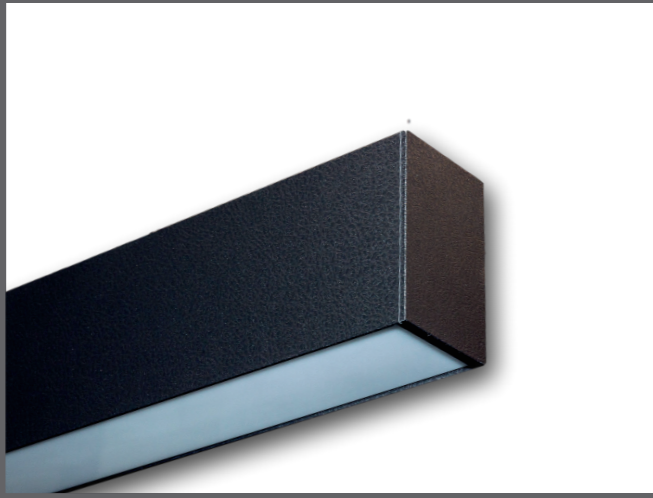

VIND DE KAMELEON DIE BIJ U PAST !

Meer dan 500 mogelijkheden qua afwerking :

Download een QR-code app en scan de QR-code met uw smartphone.

DE FAVORIETEN :

De getoonde illustraties zijn niet bindend. Teconex behoudt zich het recht voor de eigenschappen van de producten op eender welk moment en zonder voorafgaande verwittiging te wijzigen. Onder voorbehoud van vergissingen of drukfouten.

Teconex S.A./N.V. - Rue de Magnée, 108 - 4610 Beyne-Heusay - Belgium
T : +32 (0)4 358 85 75 - F : +32 (0)4 358 23 73 - info@teconex.be - www.teconex.eu

08/2018

Met uitzondering van de " Ready To Use" uitvoeringen, worden alle KAMELEON-profielen op maat gemaakt. **Vraag ons een offerte !**