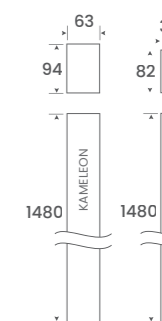

Au plafond

Au mur

Suspendu

DIMENSIONS :

Les KAMELEON ont tous une largeur de 63mm et une hauteur de 94mm et sont équipés d'embouts aimantés. Vous préférez des dimensions plus réduites ? Optez pour le KAMELEON S, d'une largeur de 33mm et d'une hauteur de 82mm.

COMMENT ÉTABLIR LES CODES ARTICLES DU KAMELEON (S) - " READY TO USE " ?

KAMELEON 330

KAMELEON (S) 1180

KAMELEON (S) 1480

KAMELEON (S) 2330

KAMELEON (S) 2930

KAMELEON (S) 3480

VIND DE KAMELEON DIE BIJ U PAST !