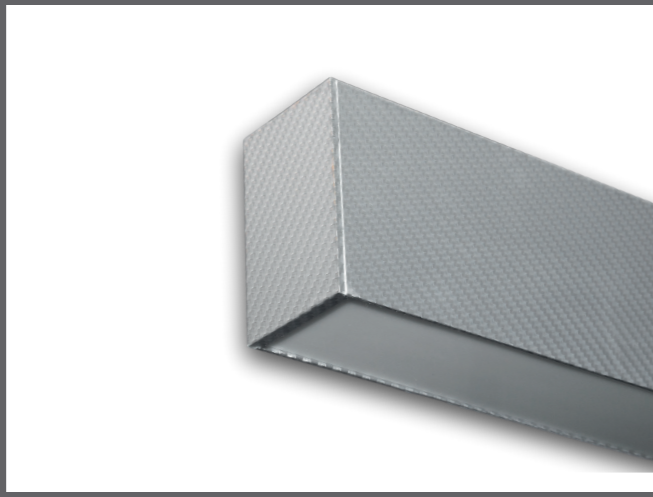

VIND DE KAMELEON DIE BIJ U PAST !

Meer dan 500 mogelijkheden qua afwerking :

Download een QR-code app en scan de QR-code met uw smartphone.

DE FAVORIETEN :

De getoonde illustraties zijn niet bindend. Teconex behoudt zich het recht voor de eigenschappen van de producten op eender welk moment en zonder voorafgaande verwittiging te wijzigen. Onder voorbehoud van vergissingen of drukfouten.

Teconex S.A./N.V. - Rue de Magnée, 108 - 4610 Beyne-Heusay - Belgium
T : +32 (0)4 358 85 75 - F : +32 (0)4 358 23 73 - info@teconex.be - www.teconex.eu

08/2018

Met uitzondering van de " Ready To Use" uitvoeringen, worden alle KAMELEON-profielen op maat gemaakt. **Vraag ons een offerte !**