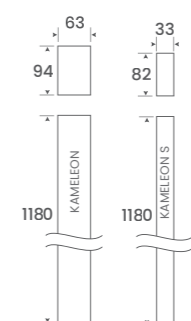

KAMELEON (S)
1180

KAMELEON (S)
2930