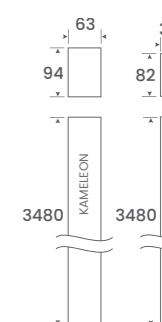

Au plafond

Au mur

Suspendu

DIMENSIONS :

Les KAMELEON ont tous une largeur de 63mm et une hauteur de 94mm et sont équipés d'embouts aimantés. Vous préférez des dimensions plus réduites ? Optez pour le KAMELEON S, d'une largeur de 33mm et d'une hauteur de 82mm.

COMMENT ÉTABLIR LES CODES ARTICLES DU KAMELEON (S) - " READY TO USE " ?

KAMELEON 330

KAMELEON (S) 1180

KAMELEON (S) 1480

KAMELEON (S) 2330

KAMELEON (S) 2930

KAMELEON (S) 3480

VIND DE KAMELEON DIE BIJ U PAST !