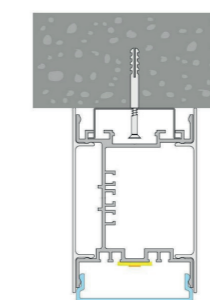

Plafond

Muur

Pendel

AFMETINGEN:

KAMELEON is 63mm breed, 94mm hoog en uitgerust met magnetische uiteinden.

Verkiest u kleinere afmetingen? Opteer dan voor KAMELEON S: 33m breed en 82mm hoog.

HOE WORDEN DE ARTIKELCODES VOOR KAMELEON (S) - "READY TO USE" OPGEBOUWD ?