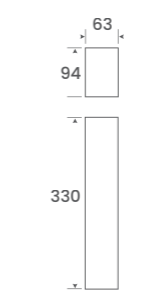

DREI MONTAGEMÖGLICHKEITEN :

Das LED-Profil KAMELEON (S) ermöglicht diverse Montagemöglichkeiten. Das KAMELEON kann an Wand und Decke montiert werden oder hängend an der Decke.

MASSE :

KAMELEON ist 63mm breit, 94mm hoch und mit magnetischen Endkappen ausgestattet. Bevorzugen Sie kleinere Abmessungen ?

Wählen Sie den KAMELEON S: 33mm breit und 82mm hoch.

DIE ARTIKELBEZEICHNUNG FÜR KAMELEON (S) – READY TO USE VERSTEHEN ?

KAMELEON
330

KAMELEON (S)
2330

KAMELEON (S)
1180

KAMELEON (S)
2930

KAMELEON (S)
1480

KAMELEON (S)
3480