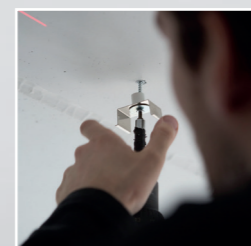

WIST U DAT KAMELEON, IN ALLE OPZICHTEN, EEN VERRASSEND PROFIEL IS ?

Het profiel is opgebouwd met een aluminium basis binnenin die een specifieke vorm heeft. Dankzij deze basis worden alle toebehoren, die noodzakelijk zijn, perfect onzichtbaar geïntegreerd : driver(s), bekabeling, LED-modules, controle-element...

De 2 zijanten worden als laatste stap in de montage op het profiel geklikt voor een onberispelijke afwerking. Ze zijn beschikbaar in wit of zwart, met structuur (standaardkleuren), uitgevoerd in epoxyverf om een onberispelijke productkwaliteit te garanderen en een uitstekend kleurbehoud na verloop van tijd. En, de uitvoering op maat zorgt ervoor dat de zijanten van de profielen perfect afgewerkt zijn, zonder zichtbare naden.

Met 2 afwerkingsplaatjes in aluminium die d.m.v. een magneet aan debinnenzijde op de basis worden bevestigd. Dit zorgt voor een verijnde afwerking en design.

KAMELEON, een LED-profiel op maat of als «Ready To Use», dat u eindeloos aaneen kunt koppelen volgens de afmetingen en de bijzonderheden van uw ontwerp. Zelfs tot 6 meter uit één stuk.