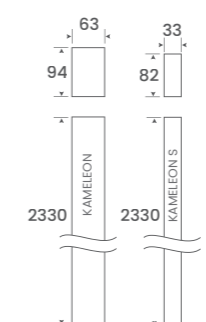

Au plafond

Au mur

Suspendu

DIMENSIONS :

Les KAMELEON ont tous une largeur de 63mm et une hauteur de 94mm et sont équipés d'embouts aimantés. Vous préférez des dimensions plus réduites ? Optez pour le KAMELEON S, d'une largeur de 33mm et d'une hauteur de 82mm.

COMMENT ÉTABLIR LES CODES ARTICLES DU KAMELEON (S) - " READY TO USE " ?

KAMELEON 330

KAMELEON (S) 1180

KAMELEON (S) 1480

KAMELEON (S) 2330

KAMELEON (S) 2930

KAMELEON (S) 3480

VIND DE KAMELEON DIE BIJ U PAST !