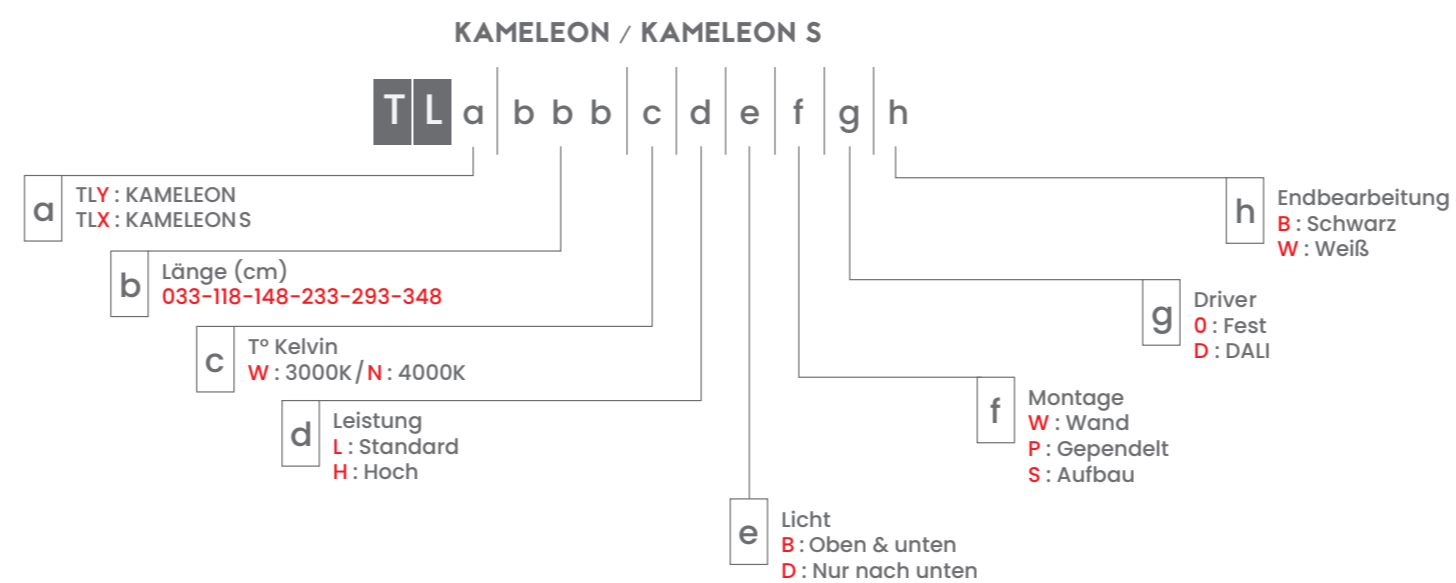

DREI MONTAGEMÖGLICHKEITEN :

Das LED-Profil KAMELEON (S) ermöglicht diverse Montagemöglichkeiten. Das KAMELEON kann an Wand und Decke montiert werden oder hängend an der Decke.

MASSE :

KAMELEON ist 63mm breit, 94mm hoch und mit magnetischen Endkappen ausgestattet. Bevorzugen Sie kleinere Abmessungen ?

Wählen Sie den KAMELEON S: 33mm breit und 82mm hoch.

DIE ARTIKELBEZEICHNUNG FÜR KAMELEON (S) – READY TO USE VERSTEHEN ?

KAMELEON
330

KAMELEON (S)
2330

KAMELEON (S)
1180

KAMELEON (S)
2930

KAMELEON (S)
1480

KAMELEON (S)
3480