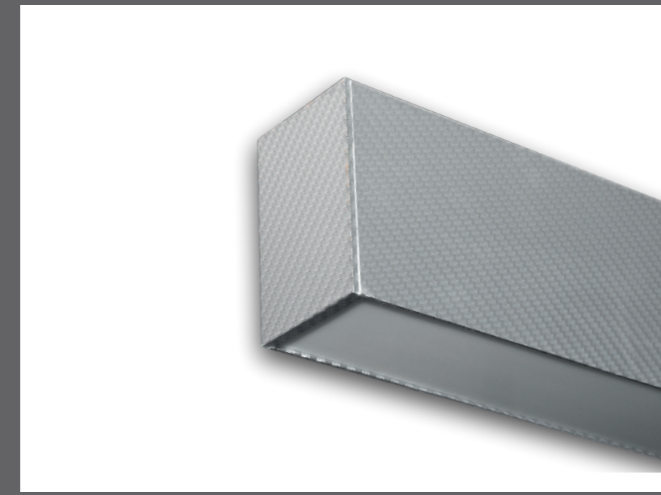

FINDEN SIE DAS KAMELEON, WELCHES ZU IHNEN PASST !

Über 500 Möglichkeiten für die Oberflächengestaltung :

Benutzen Sie Ihren QR-Code Scanner für weitere Möglichkeiten.

DIE FAVORITEN :

Die Illustrationen sind nicht verbindlich. Teconex hält sich das Recht vor, die Eigenschaften der Produkte zu gleichwelchem Zeitpunkt und ohne vorherige Ankündigung abzuändern. Irrtümer und Änderungen vorbehalten.

Teconex S.A./N.V. - Rue de Magnée, 108 - 4610 Beyne-Heusay - Belgium
T : +32 (0)4 358 85 75 - F : +32 (0)4 358 23 73 - info@teconex.be - www.teconex.eu

08/2018

Außer die „Ready to use“ Varianten werden alle KAMELEON-Profile auf Maß angefertigt. **Fragen Sie ein Angebot !**