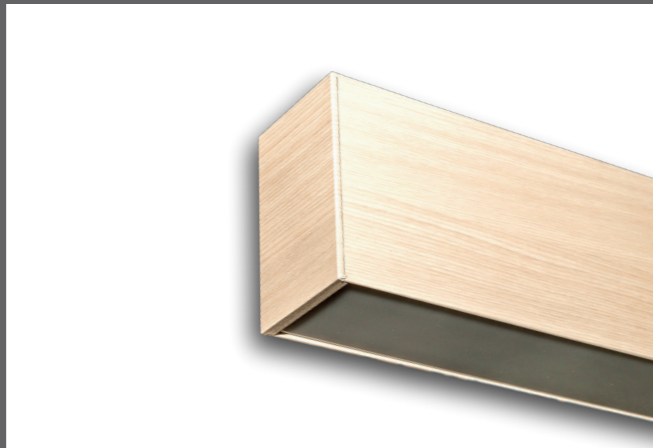

VIND DE KAMELEON DIE BIJ U PAST !

Meer dan 500 mogelijkheden qua afwerking :

Download een QR-code app en scan de QR-code met uw smartphone.

DE FAVORIETEN :

De getoonde illustraties zijn niet bindend. Teconex behoudt zich het recht voor de eigenschappen van de producten op eender welk moment en zonder voorafgaande verwittiging te wijzigen. Onder voorbehoud van vergissingen of drukfouten.

Teconex S.A./N.V. - Rue de Magnée, 108 - 4610 Beyne-Heusay - Belgium
T : +32 (0)4 358 85 75 - F : +32 (0)4 358 23 73 - info@teconex.be - www.teconex.eu

08/2018

Met uitzondering van de " Ready To Use" uitvoeringen, worden alle KAMELEON-profielen op maat gemaakt. **Vraag ons een offerte !**