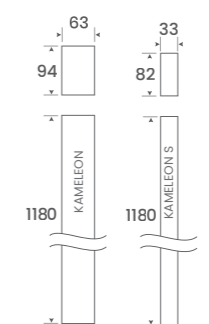

DREI MONTAGEMÖGLICHKEITEN :

Das LED-Profil KAMELEON (S) ermöglicht diverse Montagemöglichkeiten. Das KAMELEON kann an Wand und Decke montiert werden oder hängend an der Decke.

MASSE :

KAMELEON ist 63mm breit, 94mm hoch und mit magnetischen Endkappen ausgestattet. Bevorzugen Sie kleinere Abmessungen ?

Wählen Sie den KAMELEON S: 33mm breit und 82mm hoch.

DIE ARTIKELBEZEICHNUNG FÜR KAMELEON (S) – READY TO USE VERSTEHEN ?

KAMELEON
330

KAMELEON (S)
2330

KAMELEON (S)
1180

KAMELEON (S)
2930

KAMELEON (S)
1480

KAMELEON (S)
3480