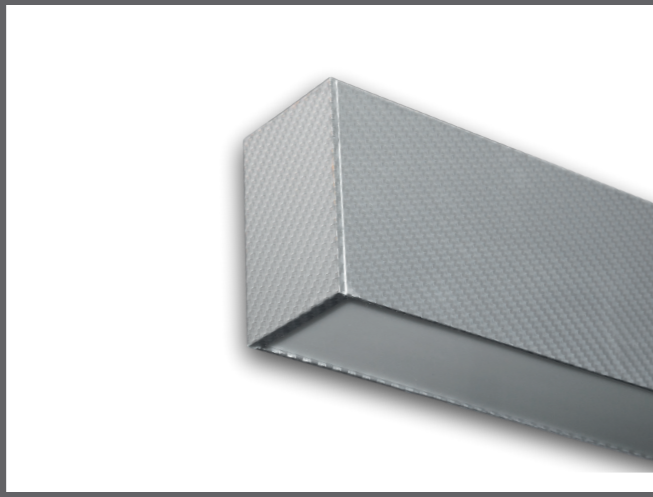

TROUVEZ LE KAMELEON QUI VOUS RESSEMBLE !

Plus de 500 finitions disponibles :

Téléchargez une application Reader pour les codes QR et scannez ce code avec votre smartphone.

LES FAVORIS :

Illustrations non contractuelles. Teconex se réserve le droit de modifier les caractéristiques de ses produits à tout moment et sans préavis. Sous réserve d'erreur ou d'omission.

Teconex S.A./N.V. - Rue de Magnée, 108 - 4610 Beyne-Heusay - Belgium
T : +32 (0)4 358 85 75 - F : +32 (0)4 358 23 73 - info@teconex.be - www.teconex.eu

08/2018

A l'exception des versions Ready To Use , tous les KAMELEON sont faits sur mesure. **Demandez-nous une offre !**