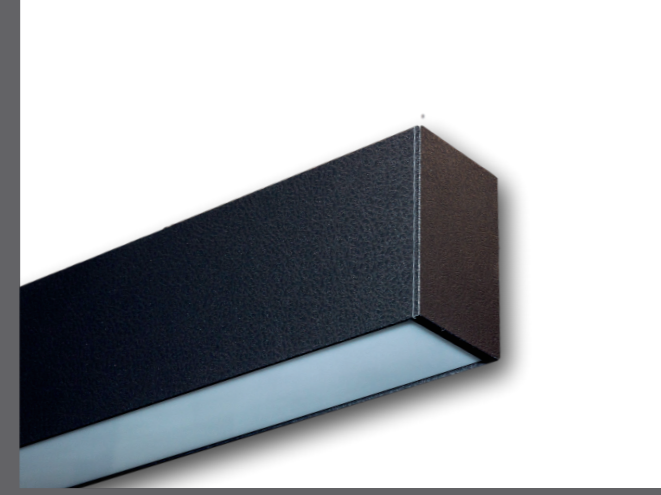

FINDEN SIE DAS KAMELEON, WELCHES ZU IHNEN PASST !

Über 500 Möglichkeiten für die Oberflächengestaltung :

Benutzen Sie Ihren QR-Code Scanner für weitere Möglichkeiten.

DIE FAVORITEN :

Die Illustrationen sind nicht verbindlich. Teconex hält sich das Recht vor, die Eigenschaften der Produkte zu gleichwelchem Zeitpunkt und ohne vorherige Ankündigung abzuändern. Irrtümer und Änderungen vorbehalten.

Teconex S.A./N.V. - Rue de Magnée, 108 - 4610 Beyne-Heusay - Belgium
T : +32 (0)4 358 85 75 - F : +32 (0)4 358 23 73 - info@teconex.be - www.teconex.eu

08/2018

Außer die „Ready to use“ Varianten werden alle KAMELEON-Profile auf Maß angefertigt. **Fragen Sie ein Angebot !**