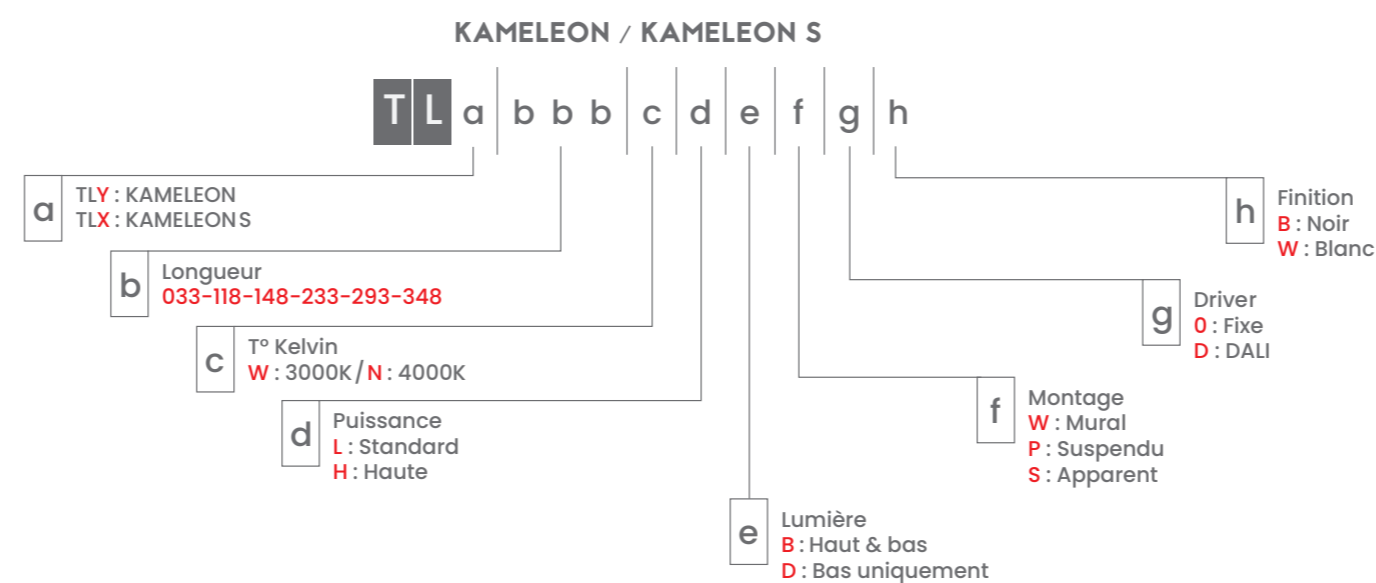

Au plafond

Au mur

Suspendu

DIMENSIONS :

Les KAMELEON ont tous une largeur de 63mm et une hauteur de 94mm et sont équipés d'embouts aimantés. Vous préférez des dimensions plus réduites ? Optez pour le KAMELEON S, d'une largeur de 33mm et d'une hauteur de 82mm.

COMMENT ÉTABLIR LES CODES ARTICLES DU KAMELEON (S) - " READY TO USE " ?

KAMELEON 330

KAMELEON (S) 1180

KAMELEON (S) 1480

KAMELEON (S) 2330

KAMELEON (S) 2930

KAMELEON (S) 3480

VIND DE KAMELEON DIE BIJ U PAST !