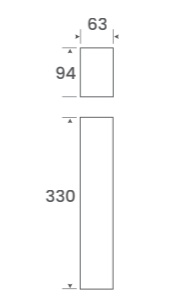

KAMELEON
330