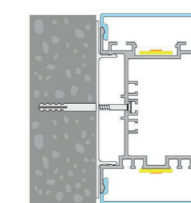

Standaard afwerking in wit of zwart.

DRIE MONTAGEMOGELIJKHEDEN :

Het LED-profiel KAMELEON (S) biedt diverse montage mogelijkheden. De KAMELEON kan geïnstalleerd worden met ophangkit, maar is ook geschikt voor plafond- en muurmontage.

Plafond

Muur

Pendel

AFMETINGEN:

KAMELEON is 63mm breed, 94mm hoog en uitgerust met magnetische uiteinden.

Verkiest u kleinere afmetingen? Opteer dan voor KAMELEON S: 33m breed en 82mm hoog.

HOE WORDEN DE ARTIKELCODES VOOR KAMELEON (S) - "READY TO USE" OPGEBOUWD ?