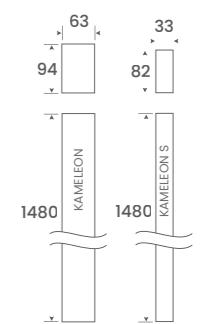

Au plafond

Au mur

Suspendu

DIMENSIONS :

Les KAMELEON ont tous une largeur de 63mm et une hauteur de 94mm et sont équipés d'embouts aimantés. Vous préférez des dimensions plus réduites ? Optez pour le KAMELEON S, d'une largeur de 33mm et d'une hauteur de 82mm.

DREI MONTAGEMÖGLICHKEITEN :

Das LED-Profil KAMELEON (S) ermöglicht diverse Montagemöglichkeiten. Das KAMELEON kann an Wand und Decke montiert werden oder hängend an der Decke.

MASSE :

KAMELEON ist 63mm breit, 94mm hoch und mit magnetischen Endkappen ausgestattet. Bevorzugen Sie kleinere Abmessungen ?

Wählen Sie den KAMELEON S: 33mm breit und 82mm hoch.

DIE ARTIKELBEZEICHNUNG FÜR KAMELEON (S) – READY TO USE VERSTEHEN ?

KAMELEON
330

KAMELEON (S)
2330

KAMELEON (S)
1180

KAMELEON (S)
2930

KAMELEON (S)
1480

KAMELEON (S)
3480