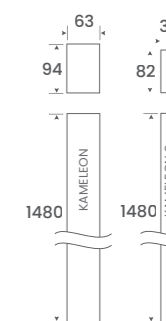

KAMELEON (S)
1480

KAMELEON (S)
3480