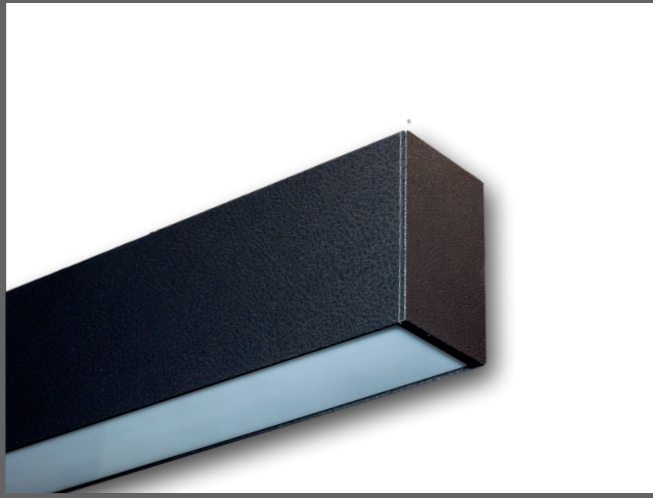

TROUVEZ LE KAMELEON QUI VOUS RESSEMBLE !

Plus de 500 finitions disponibles :

Téléchargez une application Reader pour les codes QR et scannez ce code avec votre smartphone.

LES FAVORIS :

Illustrations non contractuelles. Teconex se réserve le droit de modifier les caractéristiques de ses produits à tout moment et sans préavis. Sous réserve d'erreur ou d'omission.

Teconex S.A./N.V. - Rue de Magnée, 108 - 4610 Beyne-Heusay - Belgium
T : +32 (0)4 358 85 75 - F : +32 (0)4 358 23 73 - info@teconex.be - www.teconex.eu

08/2018

A l'exception des versions Ready To Use , tous les KAMELEON sont faits sur mesure. **Demandez-nous une offre !**