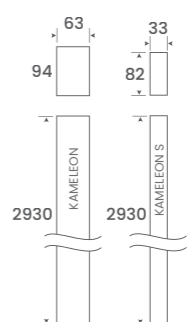

Au plafond

Au mur

Suspendu

DIMENSIONS :

Les KAMELEON ont tous une largeur de 63mm et une hauteur de 94mm et sont équipés d'embouts aimantés. Vous préférez des dimensions plus réduites ? Optez pour le KAMELEON S, d'une largeur de 33mm et d'une hauteur de 82mm.

COMMENT ÉTABLIR LES CODES ARTICLES DU KAMELEON (S) - " READY TO USE " ?

KAMELEON 330

KAMELEON (S) 1180

KAMELEON (S) 1480

KAMELEON (S) 2330

KAMELEON (S) 2930

KAMELEON (S) 3480

VIND DE KAMELEON DIE BIJ U PAST !