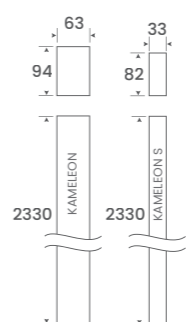

KAMELEON (S)
2330