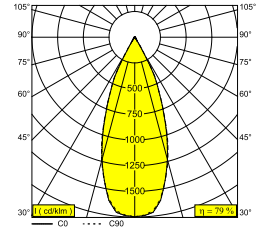

## MINI PARTOU IP 92737 W-W

25211 9230 W-W

AVAILABLE IN

**BLACK-BLACK** 25211 9230 B-B

**WHITE-WHITE** 25211 9230 W-W

[View on website](#)