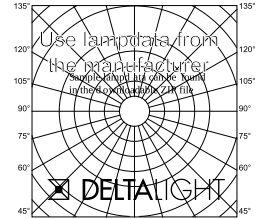

## QOBY R Hi B

19121 0000 B

AVAILABLE IN  
**BLACK** 19121 0000 B  
**WHITE** 19121 0000 W

 [View on website](#)