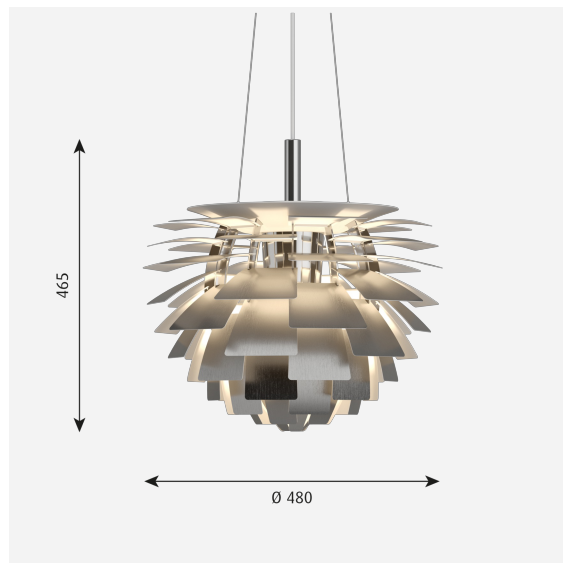

Product info

Montage

Ophanging: E27: Kabel 3x0,75mm² & staaldraad. Baldakijn: voorhanden. Ø480 LED: kabel 2x0,75mm² & staaldraad. Baldakijn: voorhanden. LED-baldakijn met driver. Ø600/720/840 LED: kabel 2x1mm² & staaldraad. Baldakijn: voorhanden. Baldakijn of externe driverbox bevat driver. Maximale afstand tussen externe driverbox en armatuur: 20m. Kabellengte: 4m.

Kleur

Koper, met satijn gepolijst en gecoat met roze, nat gelakte binnenzijde. Messing, koper of roestvrij staal, geborsteld en gecoat. Wit, nat gelakt. Gepolijst roestvrij staal. Zwart, poedercoating met witte, natte gelakte binnenzijde.

Materialen

Bladen: Lasergesneden messing, koper, roestvrij staal of staal. Bovenscherm: Wit of zwart, getrokken staal, wit aan de onderkant. Frame: lasergesneden staal met een hoogglans chroom-coating. Ophanging: getrokken aluminium met een hoogglans chroom-coating.

Formaten en gewichten

Breedte x hoogte x lengte (mm) | 720 x 650 x 720 Max. 20,0 kg | 480 x 465 x 480 Max. 9,6 kg | 600 x 580 x 600 Max. 17,5 kg | 840 x 720 x 840 Max. 27,9 kg

Klasse

Dichtheidsklasse IP20. Isolatieklasse I.

Lichtbron

1x100W E27

Productfamilie