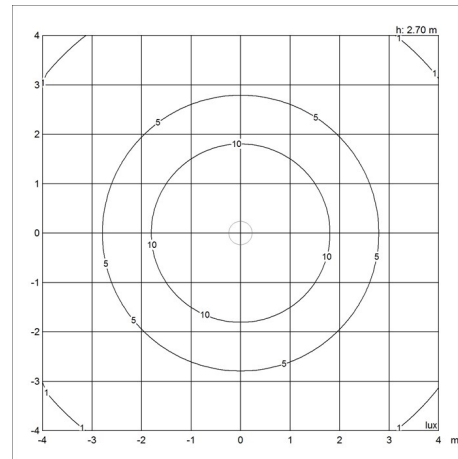

Formaten en gewichten

Breedte x hoogte x lengte (mm) | 720 x 650 x 720 Max. 20,0 kg | 480 x 465 x 480 Max. 9,6 kg | 600 x 580 x 600 Max. 17,5 kg | 840 x 720 x 840 Max. 27,9 kg

Klasse

Dichtheidsklasse IP20. Isolatieklasse I.

Lichtbron

1x100W E27

Productfamilie

PH Artichoke Glas

Lichtspreidingsdiagrammen

Cartesian

Isolux

Polair

Reserveonderdelen en accessoires

Product

PH ARTICHOKE/LOUVRE/LP CENTRUM BALDAKIJN
PH ARTICHOKE 480, BALDAKIJN WIT

Variant number

5741480272
5741086223

Gegevensspecificaties

Lengte	480	Breedte	480
Hoogte	465	Inbouwhoogte	-
IP-klasse	20	Klasse	I
Netto gewicht	8.7	Min. Dim Level (%)	-
Stand-by (W)	-	Power Factor (P = 100 % / P = 50 %)	-
Inrush Current	-	Surge Protection. I _{max} IEC/EN61643-11, V IEC/EN61547	-
Lichtbron	1x100W E27	Kelvin	-
CRI	-	SDCM	-