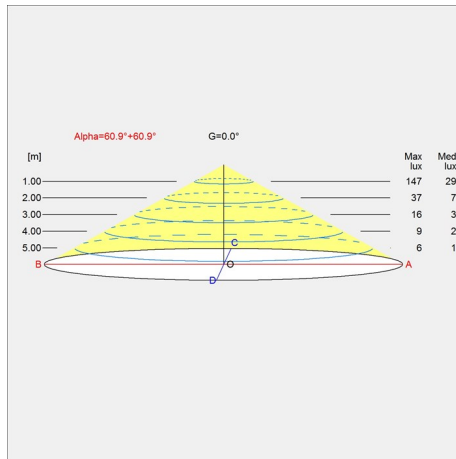

Formaten en gewichten

Breedte x hoogte x lengte (mm) | 720 x 650 x 720 Max. 20,0 kg | 480 x 465 x 480 Max. 9,6 kg | 600 x 580 x 600 Max. 17,5 kg | 840 x 720 x 840 Max. 27,9 kg

Klasse

Dichtheidsklasse IP20. Isolatieklasse I.

Lichtbron

1x100W E27

Productfamilie

PH Artichoke Glas

Lichtspreidingsdiagrammen

Cartesian

Isolux

Polair