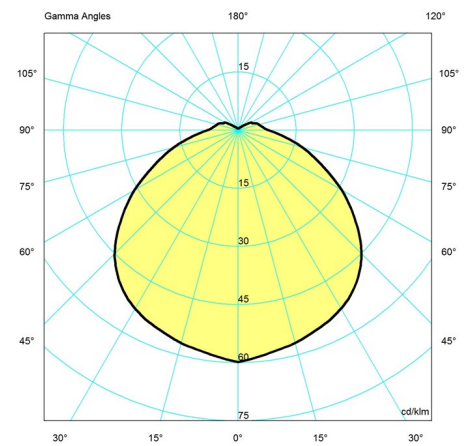

Lichtbron

1x100W E27

Productfamilie

PH Artichoke Glas

Lichtspreidingsdiagrammen

Cartesian

Isolux

Polair