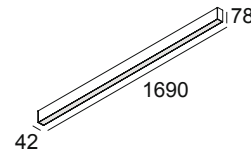

## MICROLINE 40 P3683 W

399 011 36 E W

AVAILABLE IN

**BLACK** 399 011 36 E B

**WHITE** 399 011 36 E W

 [View on website](#)

#### Suspension parts

---

**328 27 22 B** SUSPENSION SET 27 1,6m B

**328 27 22 W** SUSPENSION SET 27 1,6m W

Notes: