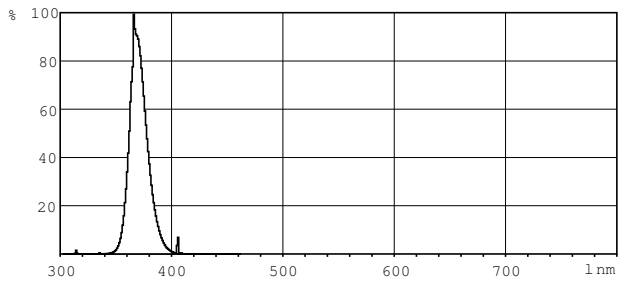

Fotometrische gegevens

LDPB_TLBMINI_108-Spectral power distribution B/W