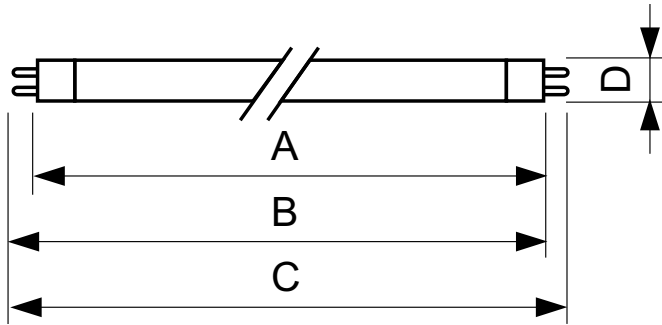

### Product gegevens

Algemene informatie	
Lampvoet	G5 [ G5]
Levensduur tot 50% uitval (nom.)	8000 h
Eisen aan armatuurontwerp	
Kleurcode	108 [ 08 lead free glass]
Kleuraanduiding	Blacklight Blue
Lm-beh.fact 2kh vlg specs	25 %
Lm-beh.fact 6kh vlg specs	35 %
Bedrijfs- en Elektrische gegevens	
Power (Rated) (Nom)	4.5 W
Lampstroom (nom.)	0,170 A
Spanning (nom.)	29 V

UV	
UV-B/UV-A (IEC)	0,25 %
Productgegevens	
Volledige productcode	871150095101427
Productnaam voor bestelling	TL 4W BLB 1FM/10X25CC
EAN/UPC - Product	8711500951014
Bestelcode	95101427
Numerator - Aantal per pak	1
Numerator - Dozen per buitendoos	250
Materiaaln. (12NC)	928000010803
Netto gewicht (per stuk)	18,600 g

## Maatschets

Product	D (max)	A (max)	B (max)	B (min)	C (max)
TL 4W BLB 1FM/10X25CC	16 mm	135,9 mm	143,0 mm	140,6 mm	150,1 mm

TL 4W/108