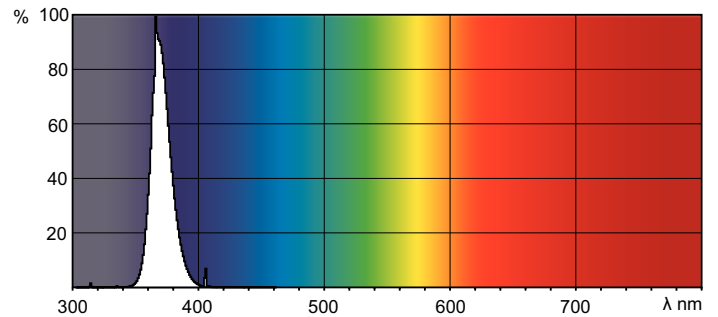

Fotometrische gegevens

LDPB_TLBMINI_108-Spectral power distribution B/W