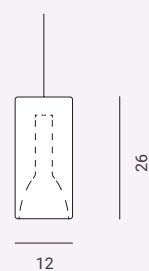

1912

Lampade con struttura in metallo cromato lucido e vetro borosilicato.
Diffusore esterno: viola, blu, oro e arancio. Diffusore interno rigato sabbato. Rosone a soffitto in titanio e bianco.

Suspensions with metal structure and shade in borosilicate glass.
Outer shade in the colors: blue, violet, orange and gold. Inner shade in striped sandblasted glass. Ceiling canopy in white or titanium varnished metal.

1912-21
1 x 5W LED E14

SOSPENSIONE / SUSPENSION

1912-23
large

1912-22
medium

1912-21
small

Rosone
Canopy

Piastre a pag. 364
plates p. 364