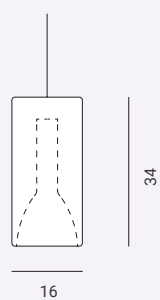

1912

Lampade con struttura in metallo cromato lucido e vetro borosilicato.
Diffusore esterno: viola, blu, oro e arancio. Diffusore interno rigato sabbato. Rosone a soffitto in titanio e bianco.

Suspensions with metal structure and shade in borosilicate glass.
Outer shade in the colors: blue, violet, orange and gold. Inner shade in striped sandblasted glass. Ceiling canopy in white or titanium varnished metal.

DIFFUSORE / OUTER SHADE

Blu
Blue

Arancio
Orange

Viola
Violet

Oro
Gold

SORGENTE / SOURCE

1912-23
1 x 10W LED E27

1912-22
1 x 10W LED E27

1912-21
1 x 5W LED E14

SOSPENSIONE / SUSPENSION

1912-23
large

1912-22
medium

1912-21
small

Rosone
Canopy

Piastre a pag. 364
plates p. 364