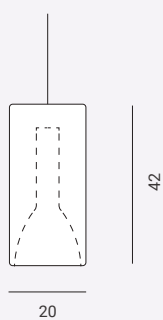

1912

Lampade con struttura in metallo cromato lucido e vetro borosilicato.
Diffusore esterno: viola, blu, oro e arancio. Diffusore interno rigato sabbato. Rosone a soffitto in titanio e bianco.

Suspensions with metal structure and shade in borosilicate glass.
Outer shade in the colors: blue, violet, orange and gold. Inner shade in striped sandblasted glass. Ceiling canopy in white or titanium varnished metal.

DIFFUSORE / OUTER SHADE

Blu
Blue

Arancio
Orange

Viola
Violet

Oro
Gold

SORGENTE / SOURCE

1912-23
1 x 10W LED E27

1912-22
1 x 10W LED E27

1912-21
1 x 5W LED E14

SOSPENSIONE / SUSPENSION

1912-23
large

1912-22
medium

1912-21
small

Rosone
Canopy

Piastre a pag. 364
plates p. 364