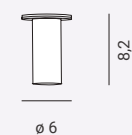

1912

Lampade con struttura in metallo cromato lucido e vetro borosilicato.
Diffusore esterno: viola, blu, oro e arancio. Diffusore interno rigato sabbato. Rosone a soffitto in titanio e bianco.

Suspensions with metal structure and shade in borosilicate glass.
Outer shade in the colors: blue, violet, orange and gold. Inner shade in striped sandblasted glass. Ceiling canopy in white or titanium varnished metal.

1912-21
1 x 5W LED E14

SOSPENSIONE / SUSPENSION

1912-23
large

1912-22
medium

1912-21
small

Rosone
Canopy

Piastre a pag. 364
plates p. 364