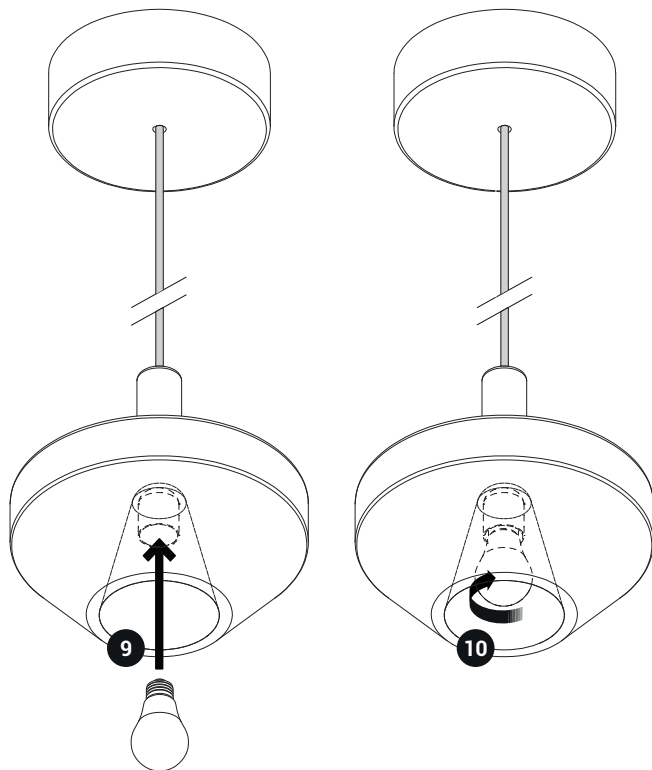

Canopy Type A

OK

NO