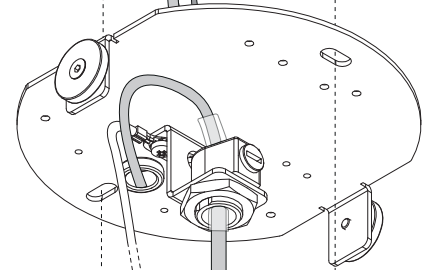

# Canopy Type A

120 V	
white/blanc/blanco	
black/noir/negro	
green/vert/verde	