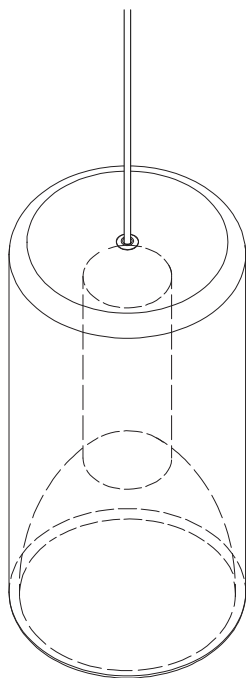

# Canopy Type A

120 V	
white/blanc/blanco	
black/noir/negro	
green/vert/verde	