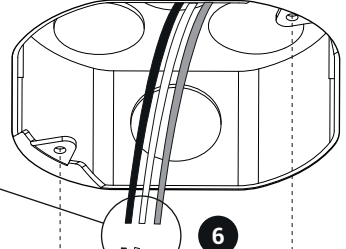

# Canopy Type A

120 V	
white/blanc/blanco	
black/noir/negro	
green/vert/verde	