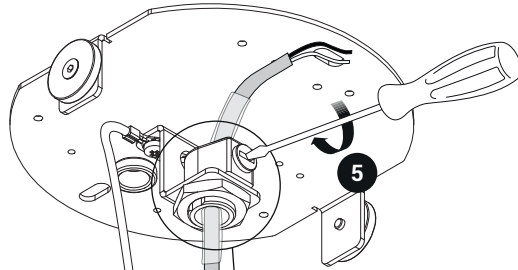

# Canopy Type A

120 V	
white/blanc/blanco	
black/noir/negro	
green/vert/verde	