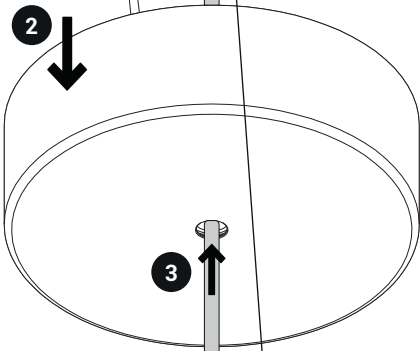

# Canopy Type A

120 V	
white/blanc/blanco	
black/noir/negro	
green/vert/verde	