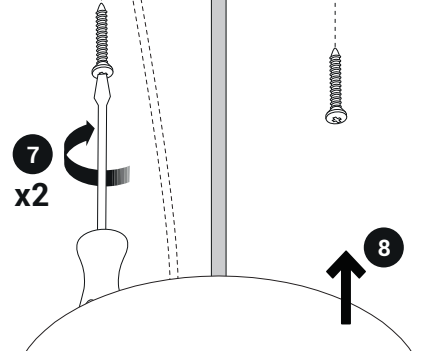

# Canopy Type A

120 V	
white/blanc/blanco	
black/noir/negro	
green/vert/verde	