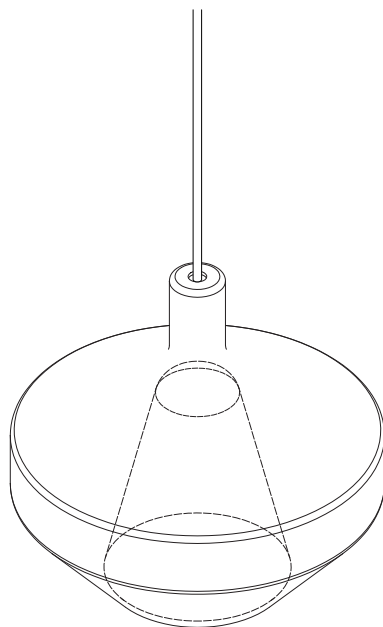

# Canopy Type A

120 V	
white/blanc/blanco	
black/noir/negro	
green/vert/verde	