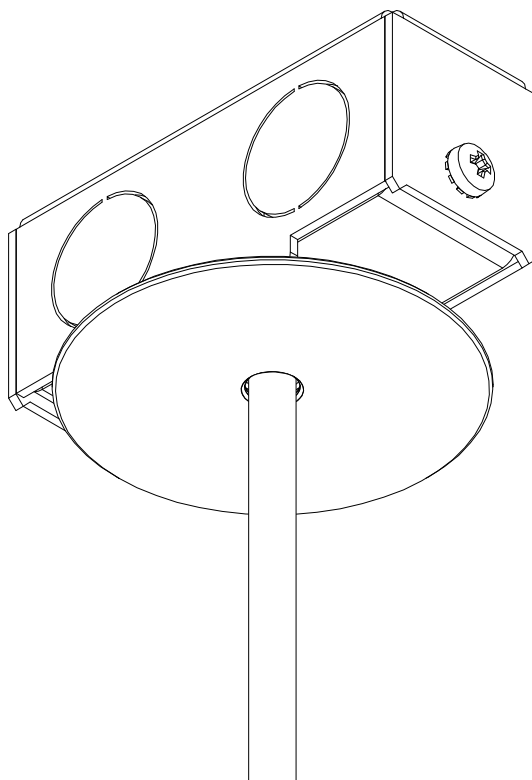

Recessed canopy Type A

Recessed canopy Type A

Recessed canopy Type A

Ø50 mm (Ø2")
Plasterboard
thickness 10-15 mm
(0,4-0,6")

NEUTRAL
LINE

120/277 V | ON/OFF

white/blanc/blanco	
black/noir/negro	
green/vert/verde	

Recessed canopy Type A

OK

NO

For the electrical data refer to the product label data plate.
Pour les données électriques, se référer à la plaque signalétique du produit.