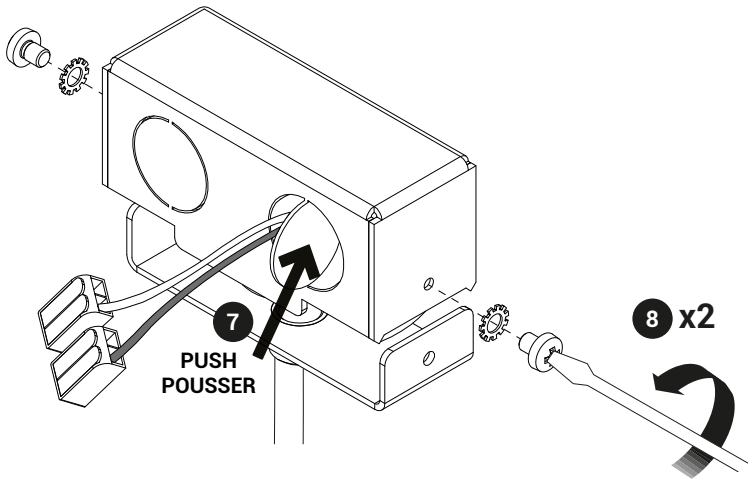

Recessed canopy Type A

Recessed canopy Type A

Recessed canopy Type A

Ø50 mm (Ø2")
Plasterboard
thickness 10-15 mm
(0,4-0,6")

NEUTRAL
LINE

120/277 V | ON/OFF

white/blanc/blanco	
black/noir/negro	
green/vert/verde	

Recessed canopy Type A

OK

NO

For the electrical data refer to the product label data plate.
Pour les données électriques, se référer à la plaque signalétique du produit.