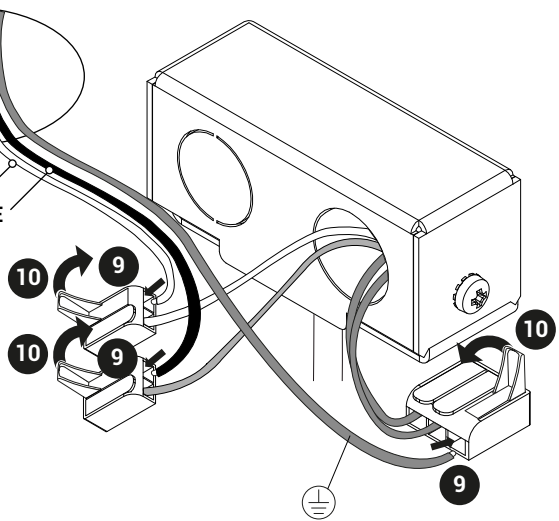

Recessed canopy Type A

Recessed canopy Type A

Recessed canopy Type A

Ø50 mm (Ø2")
Plasterboard
thickness 10-15 mm
(0,4-0,6")

NEUTRAL
LINE

120/277 V | ON/OFF

white/blanc/blanco	
black/noir/negro	
green/vert/verde	

Recessed canopy Type A

OK

NO

For the electrical data refer to the product label data plate.
Pour les données électriques, se référer à la plaque signalétique du produit.