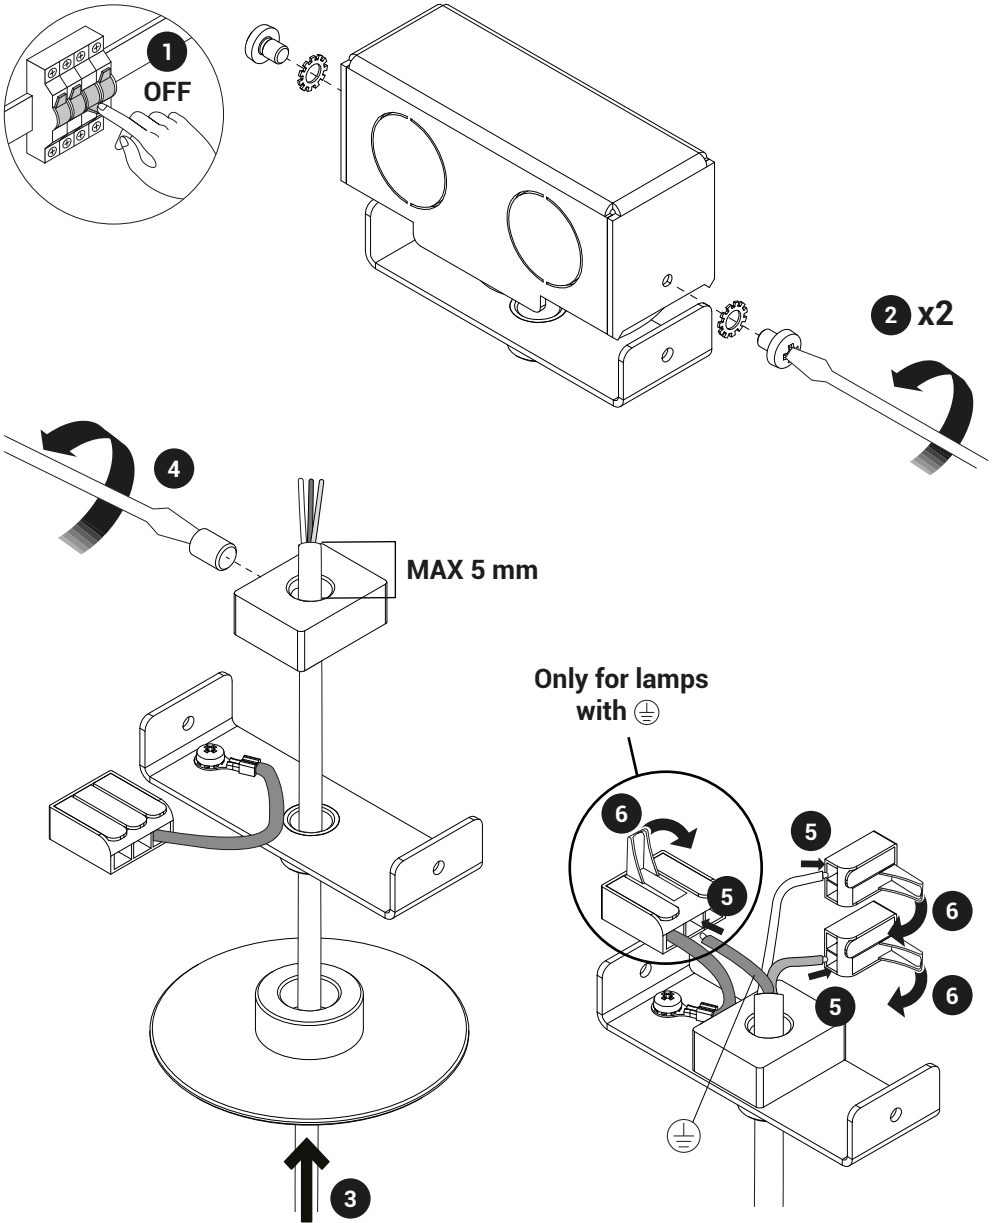

Recessed canopy Type A

Recessed canopy Type A

Recessed canopy Type A

Ø50 mm (Ø2")
Plasterboard
thickness 10-15 mm
(0,4-0,6")

NEUTRAL
LINE

120/277 V | ON/OFF

white/blanc/blanco	
black/noir/negro	
green/vert/verde	

Recessed canopy Type A

OK

NO

For the electrical data refer to the product label data plate.
Pour les données électriques, se référer à la plaque signalétique du produit.