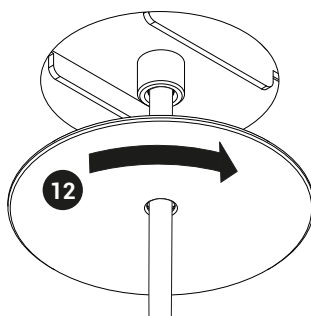

Recessed canopy Type A

Recessed canopy Type A

Recessed canopy Type A

Ø50 mm (Ø2")
Plasterboard
thickness 10-15 mm
(0,4-0,6")

NEUTRAL
LINE

120/277 V | ON/OFF

white/blanc/blanco	
black/noir/negro	
green/vert/verde	

Recessed canopy Type A

OK

NO

For the electrical data refer to the product label data plate.
Pour les données électriques, se référer à la plaque signalétique du produit.