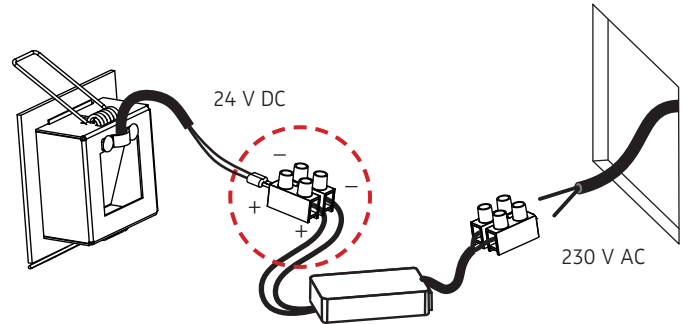

# ZEN IN S LED.next

Wandeinbauleuchte / recessed wall-mounted luminaire

nimbus<sup>x</sup>

## MONTAGE / MOUNTING

010-390 . 003-756 . 010-528

1

Anschluss an 24 V DC  
connection to 24 V DC

Anschluss an 230 V ~  
connection to 230 V AC

ACHTUNG:  
Polarität beachten!  
CAUTION:  
Ensure correct polarity!

Zubehör: Konverter  
accessory: converter

Der elektrische Anschluss darf nur vom  
Fachmann ausgeführt werden!  
Must be installed by a qualified  
electrician only!

Eventuell vorhandenen Schutzleiter  
isolieren und im Hohlraum lassen!  
Insulate possible PE-wire and keep it  
inside of the wall cavity!