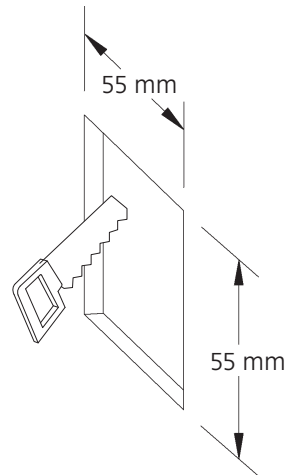

# ZEN IN S LED.next

Wandeinbauleuchte / recessed wall-mounted luminaire

nimbus<sup>x</sup>

## MONTAGE / MOUNTING

010-390 . 003-756 . 010-528

1

Anschluss an 24 V DC  
connection to 24 V DC

Anschluss an 230 V ~  
connection to 230 V AC

ACHTUNG:  
Polarität beachten!  
CAUTION:  
Ensure correct polarity!

2

3

4

010-390 . 003-756 . 010-528

24 V DC / Konstantspannung  
24 V DC / constant voltage

Bestückung: 1,5 W LED.next  
lamp type: 1,5 W LED.next

Schutzart IP 20  
protection degree IP 20