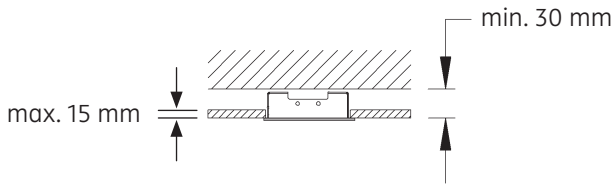

# ZEN IN S LED.next

Wandeinbauleuchte / recessed wall-mounted luminaire

nimbus<sup>x</sup>

## MONTAGE / MOUNTING

010-390 . 003-756 . 010-528

1

Anschluss an 24 V DC  
connection to 24 V DC

Anschluss an 230 V ~  
connection to 230 V AC

ACHTUNG:  
Polarität beachten!  
CAUTION:  
Ensure correct polarity!