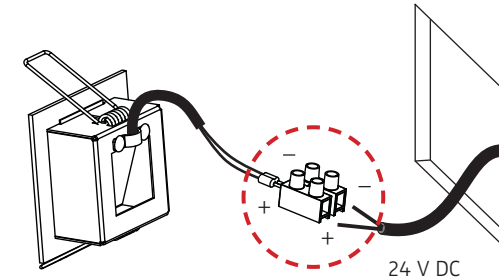

# ZEN IN S LED.next

Wandeinbauleuchte / recessed wall-mounted luminaire

nimbus<sup>x</sup>

## MONTAGE / MOUNTING

010-390 . 003-756 . 010-528

1

Anschluss an 24 V DC  
connection to 24 V DC

Anschluss an 230 V ~  
connection to 230 V AC

ACHTUNG:  
Polarität beachten!  
CAUTION:  
Ensure correct polarity!

Zubehör: Konverter  
accessory: converter

Der elektrische Anschluss darf nur vom  
Fachmann ausgeführt werden!  
Must be installed by a qualified  
electrician only!

Eventuell vorhandenen Schutzleiter  
isolieren und im Hohlraum lassen!  
Insulate possible PE-wire and keep it  
inside of the wall cavity!