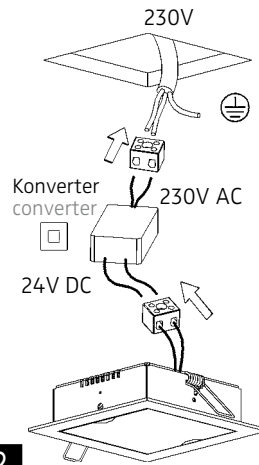

c = 50 mm Mindestabstand zu normal entflammaren Materialien
Minimum distance to normally flammable materials

Hinweis: Die Leuchte darf unter keinen Umständen durch Wärmedämmung oder ähnliche Werkstoffe abgedeckt werden. (Für freie Luftzirkulation sorgen.)

Attention: Do not cover the back of luminaire with heat insulating or similar materials.
(Maintain free air circulation at all times.)

Anschluss mit 230V AC
connection with 230V AC

Anschluss mit 24V DC
connection with 24V DC

Der elektrische Anschluß darf nur vom Fachmann ausgeführt werden!
Must only be installed by a qualified electrician!

1

2

3

4

004-148 . 010-435 . 010-544

24V DC, Konstantspannung
24V DC, constant voltage

Bestückung
LEDnext 9W
lamp type
LEDnext 9W