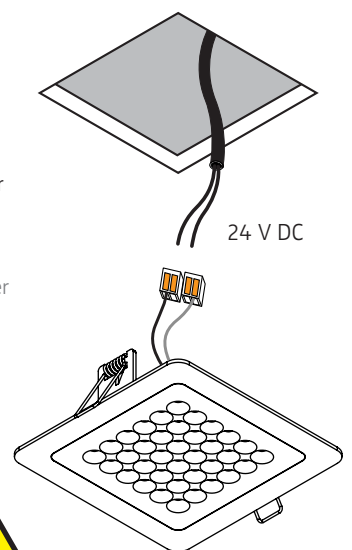

MODUL Q 36 IN

Deckeneinbauleuchte für Hohraumeinbau / recessed ceiling luminaire for cavity mounting

nimbus^x

MONTAGE / MOUNTING

Hohraumeinbau (abgehängte Decke oder Betonbox)
cavity mounting (suspended ceiling or concrete mounting box)

1

Vorbereitung
preparation

Anschluss mit 230 V ~
connection to 230 V AC

Anschluss an 24 V DC
connection to 24 V DC

2

Zubehör: Konverter (sekundär 24 V DC)
SELV muss bereitgestellt werden!
accessory: converter (output 24 V DC)
SELV must be provided!

Der elektrische Anschluß darf nur vom Fachmann ausgeführt werden!
Must be installed by a qualified electrician only!

3

24 V DC
weiss = Plus
schwarz = Minus
white = plus
black = minus

ACHTUNG: Polarität beachten!
CAUTION: Ensure correct polarity!