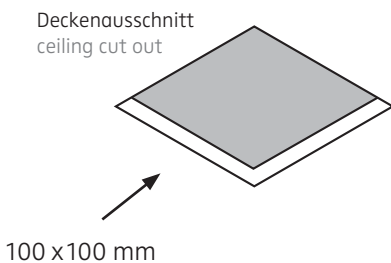

MODUL Q 36 IN

Deckeneinbauleuchte für Hohraumeinbau / recessed ceiling luminaire for cavity mounting

nimbus^x

MONTAGE / MOUNTING

Hohraumeinbau (abgehängte Decke oder Betonbox)
cavity mounting (suspended ceiling or concrete mounting box)

Die Leuchte darf unter keinen Umständen durch Wärmedämmung oder ähnliche Werkstoffe abgedeckt werden. Bitte für freie Luftzirkulation sorgen!
Do not cover the back of the luminaire with heat insulating or similar materials.
Please maintain free air circulation at all times!

1

Vorbereitung
preparation

Anschluss mit 230 V ~
connection to 230 V AC

Anschluss an 24 V DC
connection to 24 V DC

2

Zubehör: Konverter (sekundär 24 V DC)
SELV muss bereitgestellt werden!
accessory: converter (output 24 V DC)
SELV must be provided!

Der elektrische Anschluß darf nur vom Fachmann ausgeführt werden!
Must be installed by a qualified electrician only!

3

24 V DC
weiss = Plus
schwarz = Minus
white = plus
black = minus

ACHTUNG: Polarität beachten!
CAUTION: Ensure correct polarity!

4

5

009-985 . 004-790 . 009-986
833.66.205 . 833.66.061 . 833.66.206
009-990 . 004-801 . 009-991
833.66.207 . 833.66.062 . 833.66.208
009-992 . 004-803 . 009-993
833.66.209 . 833.66.063 . 833.66.210

Leistungsdaten siehe Typenschild!
Performance data see rating label!

Schutzart IP 20
protection degree IP 20