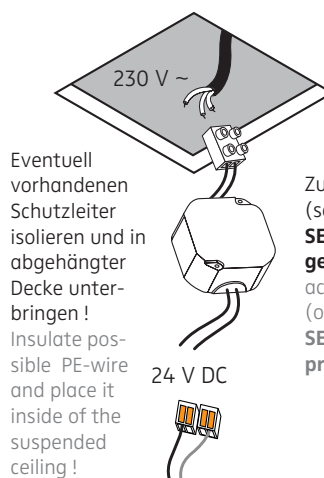

MODUL Q 36 IN

Deckeneinbauleuchte für Hohraumeinbau / recessed ceiling luminaire for cavity mounting

nimbus^x

MONTAGE / MOUNTING

Hohraumeinbau (abgehängte Decke oder Betonbox)
cavity mounting (suspended ceiling or concrete mounting box)

1

Vorbereitung
preparation

Anschluss mit 230 V ~
connection to 230 V AC

Anschluss an 24 V DC
connection to 24 V DC

2

Zubehör: Konverter (sekundär 24 V DC)
SELV muss bereitgestellt werden!
accessory: converter (output 24 V DC)
SELV must be provided!

Der elektrische Anschluß darf nur vom Fachmann ausgeführt werden!
Must be installed by a qualified electrician only!

3

24 V DC
weiss = Plus
schwarz = Minus
white = plus
black = minus

ACHTUNG: Polarität beachten!
CAUTION: Ensure correct polarity!