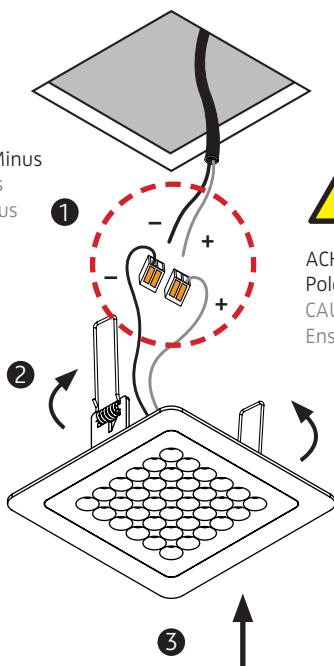

MODUL Q 36 IN

Deckeneinbauleuchte für Hohraumeinbau / recessed ceiling luminaire for cavity mounting

nimbus^x

MONTAGE / MOUNTING

Hohraumeinbau (abgehängte Decke oder Betonbox)
cavity mounting (suspended ceiling or concrete mounting box)

1

Vorbereitung
preparation

Anschluss mit 230 V ~
connection to 230 V AC

Anschluss an 24 V DC
connection to 24 V DC

2

Zubehör: Konverter (sekundär 24 V DC)
SELV muss bereitgestellt werden!
accessory: converter (output 24 V DC)
SELV must be provided!

Der elektrische Anschluß darf nur vom Fachmann ausgeführt werden!
Must be installed by a qualified electrician only!

3

24 V DC
weiss = Plus
schwarz = Minus
white = plus
black = minus

ACHTUNG: Polarität beachten!
CAUTION: Ensure correct polarity!