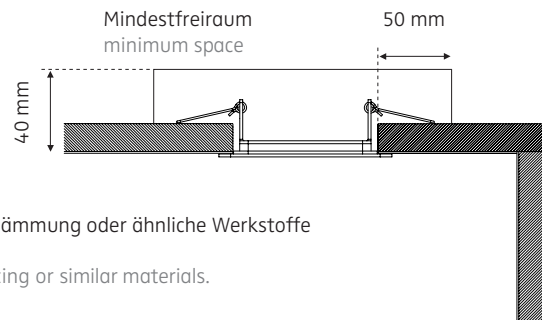

MODUL Q 36 IN

Deckeneinbauleuchte für Hohraumeinbau / recessed ceiling luminaire for cavity mounting

nimbus^x

MONTAGE / MOUNTING

Hohraumeinbau (abgehängte Decke oder Betonbox)
cavity mounting (suspended ceiling or concrete mounting box)