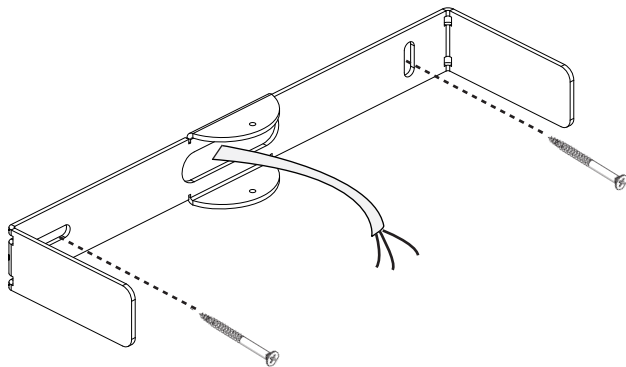

AIR MAXX LED 250 LED.next
WANDAUFBAULEUCHTE / WALL-MOUNTED LUMINAIRE

nimbus^x

005-780 . 005-782 . 010-433 . 010-439 . 010-434 . 010-440

Anschluss an 230 V ~
connection to 230 V AC

Der elektrische Anschluß darf nur vom Fachmann ausgeführt werden!
Must be installed by a qualified electrician only!

Bestückung: LED.next 20 W
lamp type: LED.next 20 W
Schutzart IP 20
protection degree IP 20

BOHRSCHABLONE / DRILLING TEMPLATE

Wandbügel von Air Maxx LED 250
wall mounting bracket of Air Maxx LED 250

ACHTUNG: Zeichnung nicht maßstäblich ! / CAUTION: Template is not drawn to scale !