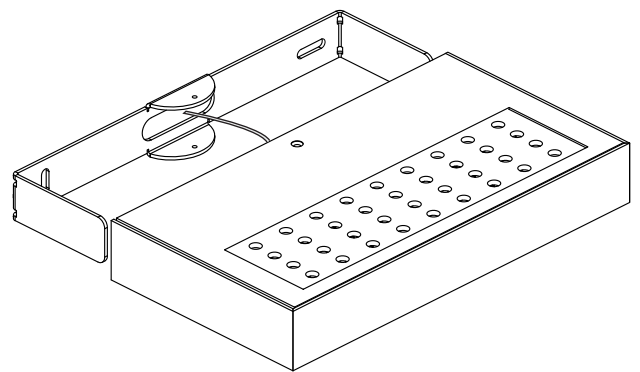

AIR MAXX LED 250 LED.next
WANDAUFBAULEUCHTE / WALL-MOUNTED LUMINAIRE

nimbus^x

005-780 . 005-782 . 010-433 . 010-439 . 010-434 . 010-440

Anschluss an 230 V ~
connection to 230 V AC

Der elektrische Anschluß darf nur vom Fachmann ausgeführt werden!
Must be installed by a qualified electrician only!

1

2

3

4

5

6

005-780 . 005-782 . 010-433 . 010-439 . 010-434 . 010-440

230 V ~ / 230 V AC

Bestückung: LED.next 20 W
lamp type: LED.next 20 W
Schutzart IP 20
protection degree IP 20