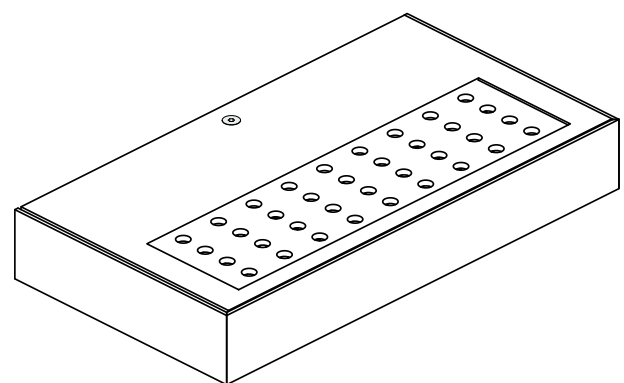

3

4

5

6

005-780 . 005-782 . 010-433 . 010-439 . 010-434 . 010-440

230 V ~ / 230 V AC

Bestückung: LED.next 20 W
lamp type: LED.next 20 W
Schutzart IP 20
protection degree IP 20