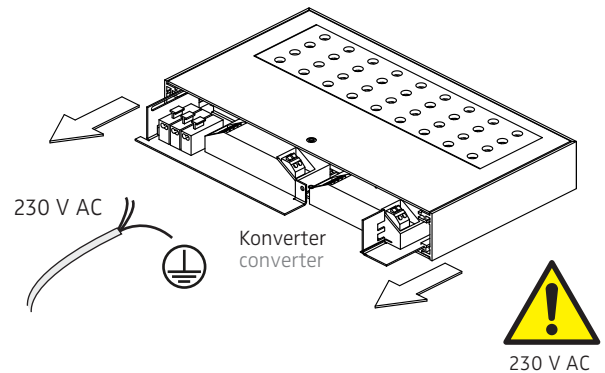

AIR MAXX LED 250 LED.next
WANDAUFBAULEUCHTE / WALL-MOUNTED LUMINAIRE

nimbus^x

005-780 . 005-782 . 010-433 . 010-439 . 010-434 . 010-440

Anschluss an 230 V ~
connection to 230 V AC

Der elektrische Anschluß darf nur vom Fachmann ausgeführt werden!
Must be installed by a qualified electrician only!

Bestückung: LED.next 20 W
lamp type: LED.next 20 W
Schutzart IP 20
protection degree IP 20

BOHRSCHABLONE / DRILLING TEMPLATE

Wandbügel von Air Maxx LED 250
wall mounting bracket of Air Maxx LED 250

ACHTUNG: Zeichnung nicht maßstäblich ! / CAUTION: Template is not drawn to scale !