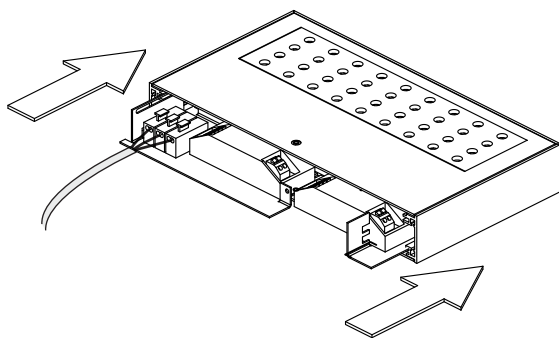

AIR MAXX LED 250 LED.next
WANDAUFBAULEUCHTE / WALL-MOUNTED LUMINAIRE

nimbus^x

005-780 . 005-782 . 010-433 . 010-439 . 010-434 . 010-440

Anschluss an 230 V ~
connection to 230 V AC

Der elektrische Anschluß darf nur vom Fachmann ausgeführt werden!
Must be installed by a qualified electrician only!

1

2

3

4

5

6

005-780 . 005-782 . 010-433 . 010-439 . 010-434 . 010-440

230 V ~ / 230 V AC

Bestückung: LED.next 20 W
lamp type: LED.next 20 W
Schutzart IP 20
protection degree IP 20