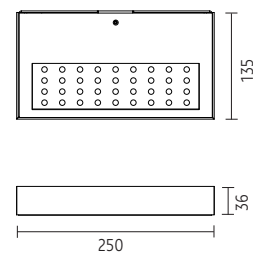

Bestückung: LED.next 20 W
lamp type: LED.next 20 W
Schutzart IP 20
protection degree IP 20

BOHRSCHABLONE / DRILLING TEMPLATE

Wandbügel von Air Maxx LED 250
wall mounting bracket of Air Maxx LED 250

ACHTUNG: Zeichnung nicht maßstäblich ! / CAUTION: Template is not drawn to scale !