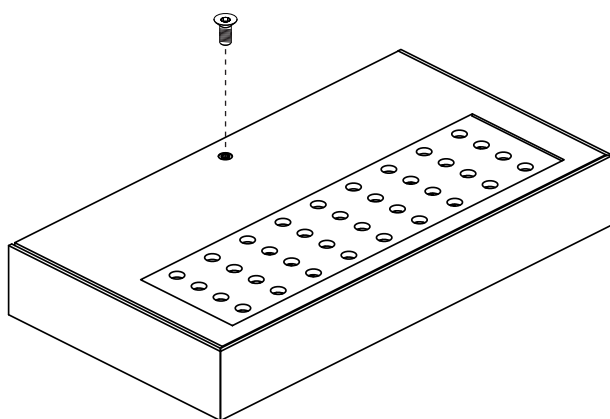

3

4

5

6

005-780 . 005-782 . 010-433 . 010-439 . 010-434 . 010-440

230 V ~ / 230 V AC

Bestückung: LED.next 20 W
lamp type: LED.next 20 W
Schutzart IP 20
protection degree IP 20