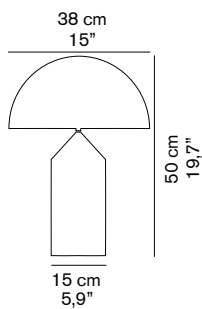

ATOLLO 237

Vico Magistretti
1977

Lampada da tavolo a luce diretta e diffusa in vetro di Murano opalino. Con dimmer.

Table lamp giving direct and diffused light in opaline blown Murano glass diffuser. With dimmer.

DIMENSIONI/DIMENSIONS

MATERIALI/MATERIALS

metallo/vetro soffiato
metal/blown glass

COLORE/COLORS

opale acidato/opaline opaque

SORGENTI/BULBS

2 x max 75 W - E27 +
1 x max 40 W - E14

fornita di lampadina
equipped with bulb

classe energetica: A , A, B, C, D
energy class: A , A, B, C, D

IMBALLO/PACKAGING

Riflettore/Reflector

dim./dim. 46x46x30 cm/18,1"x18,1"x11,8"
volume/volume 0,0634 m³/2,24 ft³
peso/weight 4 kg/8,81 lb

Base/Base

dim./dim. 25x29x59 cm/9,8"x11,4"x23,2"
volume/volume 0,0427 m³/1,51 ft³
peso/weight 3 kg/6,61 lb

TIPOLOGIA/TYPE

interno - lampada da tavolo
indoor - table lamp

CURVA FOTOMETRICA/ PHOTOMETRIC CURVE