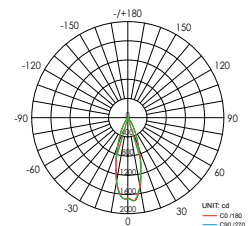

Voor de ronde draai- en kantelbare downlight (ø 108 mm) in RVS look afwerking met warm witte lichtkleur (2700K), 40° openingshoek en dimbare driver zijn de volgende artikelen benodigd:

Il faudra disposer des articles suivants avant de vous procurer le Downlight rond inclinable à finition look INOX, pourvu d'une couleur de lumière blanc chaud (2700K) avec angle d'ouverture de 40° et driver à gradateur:

1. LED module (Module LED): **42180023**
2. Armatuurring (Anneau d'armature): **42180123**
3. LED driver (Alimentation LED): **42180001**

LED Downlight
9W 3000K
25°