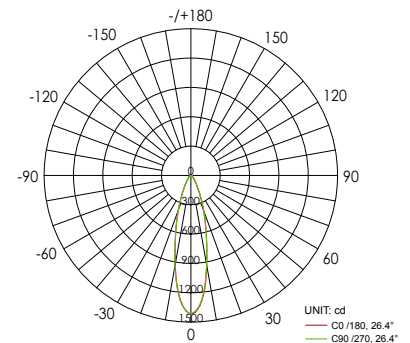

Domaines d'application: douches, salle de bains

Lichtbron (Source lumineuse): COB LED 6W

Verlichtingshoek (Angle d'éclairage): 20°/40°

Kleurtemperatuur (Température de couleur): 2700K/3000K/4100K/5600K

Lichtstroom (Flux lumineux): 580LM/600LM/630LM/690LM

Kleurweergave index (Index de rendu de couleurs): Ra ≥ 80

Bedrijfstemperatuur (Température de fonctionnement): -30°C - +40°C

Aantal branduren (Durée de vie): > 50.000

LED voeding (inclusief) (LED driver (inclus)): CE

Voedingsspanning (Puissance d'alimentation): 220-240V AC 50/60Hz

LED-stroom (Courant LED): 350mA

Opgenomen vermogen (inclusief voeding) (Puissance (driver inclus)): Max. 7W

42172/ .. / .. / .. **vanaf** **€ 65**
à partir de

Kleurtemperatuur
Température de couleur

0: Warm wit, 3000K

Bianc chaud

1: Puur wit, 4100K

Bianc pur

2: Koud wit, 5600K

Bianc froid

3: Extra warm wit, 2700K

Bianc extra chaud

Verlichtingshoek
Angle d'éclairage

1: 20°

2: 40°

Armatuurkleur
Couleur du luminaire

0: Wit

Bianc

1: Zwart

Noir

2: Zilver

Argent

9: Puur wit

Bianc pur

CE IP65

VOORRAADARTIKEL
ARTICLE EN STOCK

5 JAAR GARANTIE
ANS DE GARANTIE

Accessoires

Opalen lens
Verre sablé

98401550

€ 1,99

LED

6W

20°