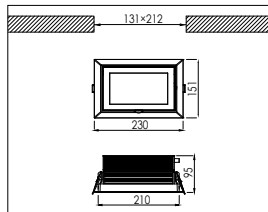

LED DOWNLIGHT SERIE (ACCENTVERLICHTING)

(SÉRIE LED DOWNLIGHTS (ÉCLAIRAGE D'ACCENTUATION))

LED downlight 230x151 mm

41W, incl. separate LED voeding

41W, alimentation LED séparé incl.

- Verstelbaar LED inbouwarmatuur
- Ideaal voor het aanlichten van wanden in retail toepassingen
- Behuizing gemaakt uit geëxtrudeerd aluminium, gepoedertakt in de kleuren wit, zwart of zilver
- Voorzien van koud gewalst spiegeloptiek en verdiepte LED module om hinderlijke verblinding tegen te gaan
- Het armatuur is uitgevoerd met een hoogwaardig koellichaam om de lichtterugval tot een minimum te beperken
- De voeding wordt apart meegeleverd

Toepassingsgebieden: hotels, musea, tentoonstellingen, restaurants, cafés, beurstands, winkels, representatieve ruimtes, etc.

- LED downlight encastré réglable avec un corps extrudé, poudre laqué en Blanc, Argent ou Noir. Idéal pour l'éclairage des murs dans les applications de boutique
- Boîtier en aluminium extrudé
- Equipé avec d'un cône profond pour être anti-éblouissant
- Excellent dissipateur de chaleur afin de limiter la dégradation lumineuse
- LED driver incluse

Domaines d'application: hôtels, musées, restaurants, cafés, espaces commerciaux, etc.

42166/ .. / .. / ..

€ 150 *

Kleurtemperatuur Température de couleur

- 0: Warm wit, 3000K
  Blanc chaud
- 1: Puur wit, 4100K
  Blanc pur
- 2: Koud wit, 5600K
  Blanc froid

Verlichtingshoek Angle d'éclairage

- 1: 70°/95°

Armatuurkleur Couleur du luminaire

- 0: Wit
  Blanc
- 1: Zwart
  Noir
- 2: Zilver
  Argent

Lichtbron (Source lumineuse): Max 41W Haute capacité LED

Verlichtingshoek (Angle d'éclairage): 70° (CO180) / 95° (C90/270)

Kleurtemperatuur (Température de couleur): 3000K/4100K/5000K

Lichtstroom (Flux lumineux): 3650LM/3750LM/4500LM