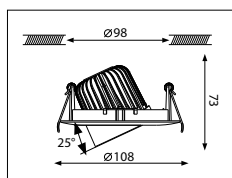

LED DOWNLIGHT SERIE (ACCENTVERLICHTING)

(SÉRIE LED DOWNLIGHTS (ÉCLAIRAGE D'ACCENTUATION))

Voorbeeld samengestelde modulaire LED downlight

Exemple d'un modulaire LED downlight composée

Voor de ronde draai- en kantelbare downlight (ø 108 mm) in RVS look afwerking met warm witte lichtkleur (2700K), 40° openingshoek en dimbare driver zijn de volgende artikelen benodigd:

Il faudra disposer des articles suivants avant de vous procurer le Downlight rond inclinable à finition look INOX, pourvu d'une couleur de lumière blanc chaud (2700K) avec angle d'ouverture de 40° et driver à gradateur:

1. LED module (Module LED): **42180023**
2. Armatuurring (Anneau d'armature): **42180123**
3. LED driver (Alimentation LED): **42180001**

LED Downlight
9W 3000K
60°