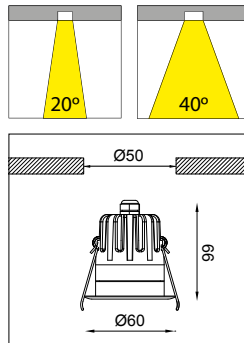

Pro-Bagno:
LED downlight ø 60 mm
7W, incl. separate LED voeding (driver)

- Waterdicht LED inbouwarmatuur
- Speciaal ontwikkelde behuizing met lage inbouwdiepte
- Gemaakt uit geëxtrudeerd aluminium, gepoederlakt in de kleuren wit, zilver of zwart, RVS look en puur wit
- Voorzien van lens met helder glas
- Het armatuur is uitgevoerd met een hoogwaardig koellichaam om de lichtterugval tot een minimum te beperken
- Wordt compleet geleverd met LED driver (niet waterdicht)

Toepassingsgebieden: douches, badkamers, overstek en overkappingen

- Armature LED encastré étanche
- Le boîtier est spécialement mis au point pour avoir une profondeur d'encastrement bas
- Fait en aluminium extrudé, laqué blanc, noir, argenté, Look INOX, chromé, laiton ou blanc pur
- Equipé de lentille en verre clair
- L'appareil est équipé d'un dissipateur de chaleur de haute qualité afin de limiter la réflexion
- Livré avec un driver LED (pas étanche)

Domaines d'application: douches, salle de bains

Lichtbron (Source lumineuse): COB LED 6W

Verlichtingshoek (Angle d'éclairage): 20°/40°

Kleurtemperatuur (Température de couleur): 2700K/3000K/4100K/5600K

Lichtstroom (Flux lumineux): 580LM/600LM/630LM/690LM

Kleurweergave index (Index de rendu de couleurs): Ra ≥ 80

Bedrijfstemperatuur (Température de fonctionnement): -30°C - +40°C

Aantal branduren (Durée de vie): > 50.000

LED voeding (inclusief) (LED driver (inclus)): CE

Voedingsspanning (Puissance d'alimentation): 220-240V AC 50/60Hz

LED-stroom (Courant LED): 350mA

Opgenomen vermogen (inclusief voeding) (Puissance (driver inclus)): Max. 7W

42172/ .. / .. / .. **vanaf** **€ 65**
à partir de

Kleurtemperatuur
Température de couleur

0: Warm wit, 3000K

Bianc chaud

1: Puur wit, 4100K

Bianc pur

2: Koud wit, 5600K

Bianc froid

3: Extra warm wit, 2700K

Bianc extra chaud

Verlichtingshoek
Angle d'éclairage

1: 20°

2: 40°

Armatuurkleur
Couleur du luminaire

0: Wit

Bianc

1: Zwart

Noir

2: Zilver

Argent

9: Puur wit

Bianc pur