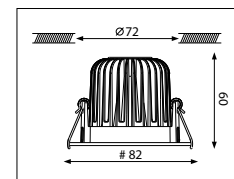

LED DOWNLIGHT SERIE (ACCENTVERLICHTING)

(SÉRIE LED DOWNLIGHTS (ÉCLAIRAGE D'ACCENTUATION))

Voorbeeld samengestelde modulaire LED downlight

Exemple d'un modulaire LED downlight composée

Voor de ronde draai- en kantelbare downlight (ø 108 mm) in RVS look afwerking met warm witte lichtkleur (2700K), 40° openingshoek en dimbare driver zijn de volgende artikelen benodigd:

Il faudra disposer des articles suivants avant de vous procurer le Downlight rond inclinable à finition look INOX, pourvu d'une couleur de lumière blanc chaud (2700K) avec angle d'ouverture de 40° et driver à gradateur:

1. LED module (Module LED): **42180023**
2. Armatuurring (Anneau d'armature): **42180123**
3. LED driver (Alimentation LED): **42180001**

LED Downlight
9W 3000K
60°