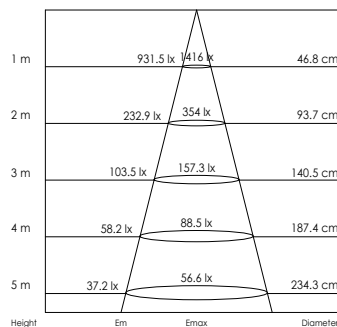

Domaines d'application: douches, salle de bains

Lichtbron (Source lumineuse): COB LED 6W

Verlichtingshoek (Angle d'éclairage): 20°/40°

Kleurtemperatuur (Température de couleur): 2700K/3000K/4100K/5600K

Lichtstroom (Flux lumineux): 580LM/600LM/630LM/690LM

Kleurweergave index (Index de rendu de couleurs): Ra ≥ 80

Bedrijfstemperatuur (Température de fonctionnement): -30°C - +40°C

Aantal branduren (Durée de vie): > 50.000

LED voeding (inclusief) (LED driver (inclus)): CE

Voedingsspanning (Puissance d'alimentation): 220-240V AC 50/60Hz

LED-stroom (Courant LED): 350mA

Opgenomen vermogen (inclusief voeding) (Puissance (driver inclus)): Max. 7W

42172/ .. / .. / .. **vanaf** **€ 65**
à partir de

Kleurtemperatuur
Température de couleur

0: Warm wit, 3000K

Bianc chaud

1: Puur wit, 4100K

Bianc pur

2: Koud wit, 5600K

Bianc froid

3: Extra warm wit, 2700K

Bianc extra chaud

Verlichtingshoek
Angle d'éclairage

1: 20°

2: 40°

Armatuurkleur
Couleur du luminaire

0: Wit

Bianc

1: Zwart

Noir

2: Zilver

Argent

9: Puur wit

Bianc pur

CE IP65

VOORRAADARTIKEL
ARTICLE EN STOCK

5 JAAR GARANTIE
ANS DE GARANTIE

Accessoires

Opalen lens
Verre sablé

98401550

€ 1,99

LED

6W

20°