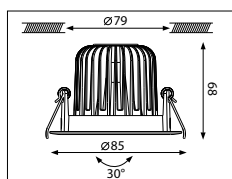

LED DOWNLIGHT SERIE (ACCENTVERLICHTING)

(SÉRIE LED DOWNLIGHTS (ÉCLAIRAGE D'ACCENTUATION))

Voorbeeld samengestelde modulaire LED downlight

Exemple d'un modulaire LED downlight composée

Voor de ronde draai- en kantelbare downlight (ø 108 mm) in RVS look afwerking met warm witte lichtkleur (2700K), 40° openingshoek en dimbare driver zijn de volgende artikelen benodigd:

Il faudra disposer des articles suivants avant de vous procurer le Downlight rond inclinable à finition look INOX, pourvu d'une couleur de lumière blanc chaud (2700K) avec angle d'ouverture de 40° et driver à gradateur:

1. LED module (Module LED): **42180023**
2. Armatuurring (Anneau d'armature): **42180123**
3. LED driver (Alimentation LED): **42180001**

LED Downlight
9W 3000K
60°