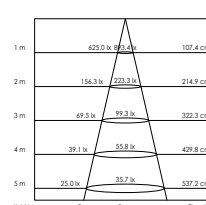

LED Downlight
9W 3000K
60°