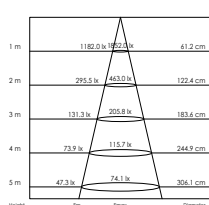

LED Downlight
9W 3000K
40°