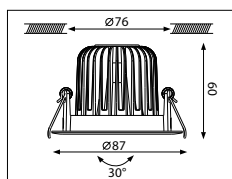

LED DOWNLIGHT SERIE (ACCENTVERLICHTING)

(SÉRIE LED DOWNLIGHTS (ÉCLAIRAGE D'ACCENTUATION))

Voorbeeld samengestelde modulaire LED downlight

Exemple d'un modulaire LED downlight composée

Voor de ronde draai- en kantelbare downlight (ø 108 mm) in RVS look afwerking met warm witte lichtkleur (2700K), 40° openingshoek en dimbare driver zijn de volgende artikelen benodigd:

Il faudra disposer des articles suivants avant de vous procurer le Downlight rond inclinable à finition look INOX, pourvu d'une couleur de lumière blanc chaud (2700K) avec angle d'ouverture de 40° et driver à gradateur:

1. LED module (Module LED): **42180023**
2. Armatuurring (Anneau d'armature): **42180123**
3. LED driver (Alimentation LED): **42180001**

LED Downlight
9W 3000K
60°