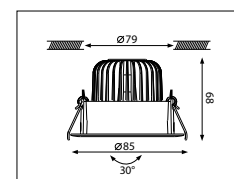

LED DOWNLIGHT SERIE (ACCENTVERLICHTING)

(SÉRIE LED DOWNLIGHTS (ÉCLAIRAGE D'ACCENTUATION))

Voorbeeld samengestelde modulaire LED downlight

Exemple d'un modulaire LED downlight composée

Voor de ronde draai- en kantelbare downlight (ø 108 mm) in RVS look afwerking met warm witte lichtkleur (2700K), 40° openingshoek en dimbare driver zijn de volgende artikelen benodigd:

Il faudra disposer des articles suivants avant de vous procurer le Downlight rond inclinable à finition look INOX, pourvu d'une couleur de lumière blanc chaud (2700K) avec angle d'ouverture de 40° et driver à gradateur:

1. LED module (Module LED): **42180023**
2. Armatuurring (Anneau d'armature): **42180123**
3. LED driver (Alimentation LED): **42180001**

LED Downlight
9W 3000K
60°