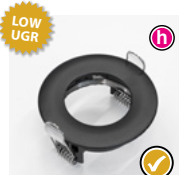

42180171 € 6