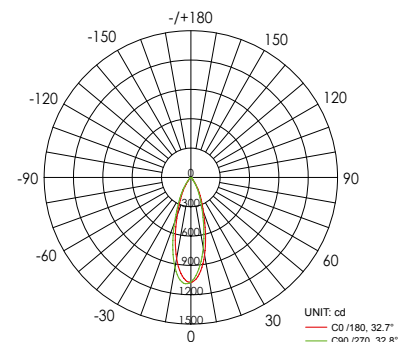

LED DOWNLIGHT SERIE (ACCENTVERLICHTING)

(SÉRIE LED DOWNLIGHTS (ÉCLAIRAGE D'ACCENTUATION))

Pro-Bagno:
LED downlight ø 60 mm
7W, incl. separate LED voeding (driver)

- Waterdicht LED inbouwarmatuur
- Speciaal ontwikkelde behuizing met lage inbouwdiepte
- Gemaakt uit geëxtrudeerd aluminium, gepoederlakt in de kleuren wit, zilver of zwart, RVS look en puur wit
- Voorzien van lens met helder glas
- Het armatuur is uitgevoerd met een hoogwaardig koellichaam om de lichtterugval tot een minimum te beperken
- Wordt compleet geleverd met LED driver (niet waterdicht)

Toepassingsgebieden: douches, badkamers, overstek en overkappingen

- Armature LED encastré étanche
- Le boîtier est spécialement mis au point pour avoir une profondeur d'encastrement bas
- Fait en aluminium extrudé, laqué blanc, noir, argenté, Look INOX, chromé, laiton ou blanc pur
- Equipé de lentille en verre clair
- L'appareil est équipé d'un dissipateur de chaleur de haute qualité afin de limiter la réflexion
- Livré avec un driver LED (pas étanche)

Domaines d'application: douches, salle de bains

Lichtbron (Source lumineuse): COB LED 6W

Verlichtingshoek (Angle d'éclairage): 20°/40°

Kleurtemperatuur (Température de couleur): 2700K/3000K/4100K/5600K

Lichtstroom (Flux lumineux): 580LM/600LM/630LM/690LM

Kleurweergave index (Index de rendu de couleurs): Ra ≥ 80

Bedrijfstemperatuur (Température de fonctionnement): -30°C - +40°C

Aantal branduren (Durée de vie): > 50.000

LED voeding (inclusief) (LED driver (inclus)): CE

Voedingsspanning (Puissance d'alimentation): 220-240V AC 50/60Hz

LED-stroom (Courant LED): 350mA

Opgenomen vermogen (inclusief voeding) (Puissance (driver inclus)): Max. 7W

42172/ .. / .. / .. **vanaf** **€ 65**
à partir de