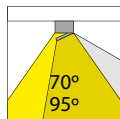

LED downlight 230x151 mm

41W, incl. separate LED voeding

41W, alimentation LED séparé incl.

- Verstelbaar LED inbouwarmatuur
- Ideaal voor het aanlichten van wanden in retail toepassingen
- Behuizing gemaakt uit geëxtrudeerd aluminium, gepoedertakt in de kleuren wit, zwart of zilver
- Voorzien van koud gewalst spiegeloptiek en verdiepte LED module om hinderlijke verblinding tegen te gaan
- Het armatuur is uitgevoerd met een hoogwaardig koellichaam om de lichtterugval tot een minimum te beperken
- De voeding wordt apart meegeleverd

Toepassingsgebieden: hotels, musea, tentoonstellingen, restaurants, cafés, beurstands, winkels, representatieve ruimtes, etc.

- LED downlight encastré réglable avec un corps extrudé, poudre laqué en Blanc, Argent ou Noir. Idéal pour l'éclairage des murs dans les applications de boutique
- Boîtier en aluminium extrudé
- Equipé avec d'un cône profond pour être anti-éblouissant
- Excellent dissipateur de chaleur afin de limiter la dégradation lumineuse
- LED driver incluse

Domaines d'application: hôtels, musées, restaurants, cafés, espaces commerciaux, etc.

42166/ .. / .. / ..

€ 150 *

Kleurtemperatuur Température de couleur

- 0: Warm wit, 3000K
  Blanc chaud
- 1: Puur wit, 4100K
  Blanc pur
- 2: Koud wit, 5600K
  Blanc froid

Verlichtingshoek Angle d'éclairage

- 1: 70°/95°

Armatuurkleur Couleur du luminaire

- 0: Wit
  Blanc
- 1: Zwart
  Noir
- 2: Zilver
  Argent

Lichtbron (Source lumineuse): Max 41W Haute capacité LED

Verlichtingshoek (Angle d'éclairage): 70° (CO180) / 95° (C90/270)

Kleurtemperatuur (Température de couleur): 3000K/4100K/5000K

Lichtstroom (Flux lumineux): 3650LM/3750LM/4500LM

Kleurweergave index (Index de rendu de couleurs): Ra ≥ 80/78/75

Bedrijfstemperatuur (Température de fonctionnement): -30°C - +40°C

Aantal branduren (Durée de vie): 35.000 - 50.000

LED voeding (inclusief) (LED driver (inclus)): (CE)

Voedingsspanning (Puissance d'alimentation): 100-240V AC 50/60Hz

LED-stroom (Courant LED): 1100mA

* Niet alle artikelcombinaties zijn standaard op voorraad. Informeer naar de huidige voorraden alvorens te bestellen.

* Toutes les combinaisons d'articles ne sont pas en stock en standard. Veuillez-vous renseigner sur les stocks actuels avant de commander.

CE IP40

VOORRAADARTIKEL
ARTICLE EN STOCK **5 JAAR GARANTIE**
ANS DE GARANTIE