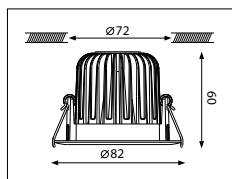

LED DOWNLIGHT SERIE (ACCENTVERLICHTING)

(SÉRIE LED DOWNLIGHTS (ÉCLAIRAGE D'ACCENTUATION))

Voorbeeld samengestelde modulaire LED downlight

Exemple d'un modulaire LED downlight composée

Voor de ronde draai- en kantelbare downlight (ø 108 mm) in RVS look afwerking met warm witte lichtkleur (2700K), 40° openingshoek en dimbare driver zijn de volgende artikelen benodigd:

Il faudra disposer des articles suivants avant de vous procurer le Downlight rond inclinable à finition look INOX, pourvu d'une couleur de lumière blanc chaud (2700K) avec angle d'ouverture de 40° et driver à gradateur:

1. LED module (Module LED): **42180023**
2. Armatuurring (Anneau d'armature): **42180123**
3. LED driver (Alimentation LED): **42180001**

LED Downlight
9W 3000K
60°