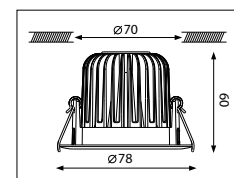

LED DOWNLIGHT SERIE (ACCENTVERLICHTING)

(SÉRIE LED DOWNLIGHTS (ÉCLAIRAGE D'ACCENTUATION))

Voorbeeld samengestelde modulaire LED downlight

Exemple d'un modulaire LED downlight composée

Voor de ronde draai- en kantelbare downlight (ø 108 mm) in RVS look afwerking met warm witte lichtkleur (2700K), 40° openingshoek en dimbare driver zijn de volgende artikelen benodigd:

Il faudra disposer des articles suivants avant de vous procurer le Downlight rond inclinable à finition look INOX, pourvu d'une couleur de lumière blanc chaud (2700K) avec angle d'ouverture de 40° et driver à gradateur:

1. LED module (Module LED): **42180023**
2. Armatuurring (Anneau d'armature): **42180123**
3. LED driver (Alimentation LED): **42180001**

LED Downlight
9W 3000K
60°