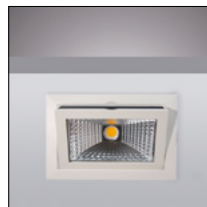

LED downlight 230x151 mm

41W