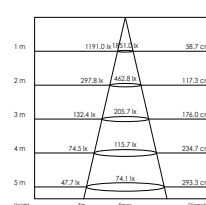

Voor de ronde draai- en kantelbare downlight (ø 108 mm) in RVS look afwerking met warm witte lichtkleur (2700K), 40° openingshoek en dimbare driver zijn de volgende artikelen benodigd:

Il faudra disposer des articles suivants avant de vous procurer le Downlight rond inclinable à finition look INOX, pourvu d'une couleur de lumière blanc chaud (2700K) avec angle d'ouverture de 40° et driver à gradateur:

1. LED module (Module LED): **42180023**
2. Armatuurring (Anneau d'armature): **42180123**
3. LED driver (Alimentation LED): **42180001**

LED Downlight
9W 3000K
25°