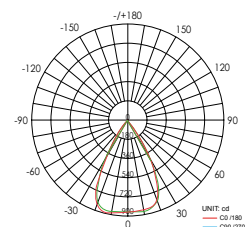

LED DOWNLIGHT SERIE (ACCENTVERLICHTING)

(SÉRIE LED DOWNLIGHTS (ÉCLAIRAGE D'ACCENTUATION))

Voorbeeld samengestelde modulaire LED downlight

Exemple d'un modulaire LED downlight composée

Voor de ronde draai- en kantelbare downlight (ø 108 mm) in RVS look afwerking met warm witte lichtkleur (2700K), 40° openingshoek en dimbare driver zijn de volgende artikelen benodigd:

Il faudra disposer des articles suivants avant de vous procurer le Downlight rond inclinable à finition look INOX, pourvu d'une couleur de lumière blanc chaud (2700K) avec angle d'ouverture de 40° et driver à gradateur:

1. LED module (Module LED): **42180023**
2. Armatuurring (Anneau d'armature): **42180123**
3. LED driver (Alimentation LED): **42180001**

LED Downlight
9W 3000K
60°