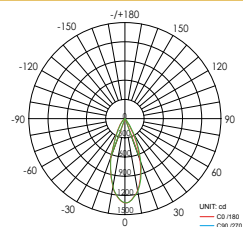

LED DOWNLIGHT SERIE (ACCENTVERLICHTING)

(SÉRIE LED DOWNLIGHTS (ÉCLAIRAGE D'ACCENTUATION))

Voorbeeld samengestelde modulaire LED downlight

Exemple d'un modulaire LED downlight composée

Voor de ronde draai- en kantelbare downlight (ø 108 mm) in RVS look afwerking met warm witte lichtkleur (2700K), 40° openingshoek en dimbare driver zijn de volgende artikelen benodigd:

Il faudra disposer des articles suivants avant de vous procurer le Downlight rond inclinable à finition look INOX, pourvu d'une couleur de lumière blanc chaud (2700K) avec angle d'ouverture de 40° et driver à gradateur:

1. LED module (Module LED): **42180023**
2. Armatuurring (Anneau d'armature): **42180123**
3. LED driver (Alimentation LED): **42180001**

LED Downlight
9W 3000K
40°