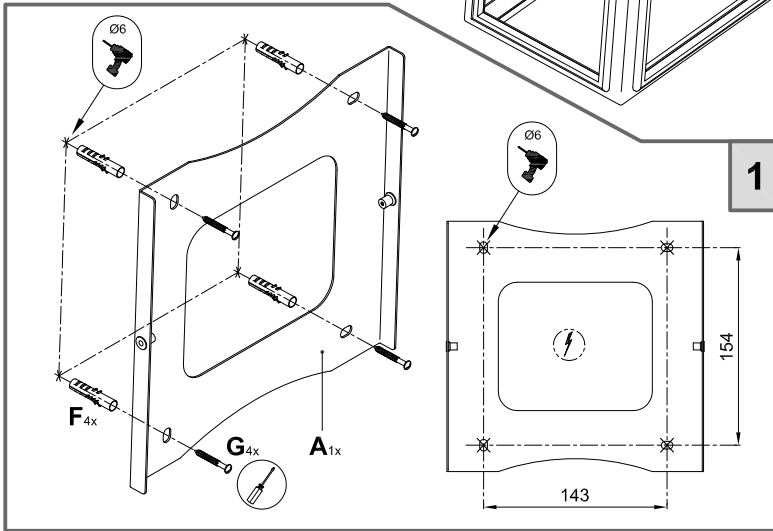

1. push both buttons and  
2. mount Chelsea housing "C"

1

2

5

**INFO**

- Ⓝ **Veiligheidsvoorschriften**  
Schakel de netspanning uit - om veiligheidsredenen - vooraleer u de CHELSEA SMALL installeert.
- ⓕ **Instructions de sécurité**  
En cas d'entretien et réglage de la lampe CHELSEA SMALL couper la tension.
- Ⓞ **Safety instructions**  
In case of maintenance and adjustment of the lamp CHELSEA SMALL switch off the power
- Ⓢ **Sicherheitsanleitung**  
Für die Wartung der Leuchtmittel CHELSEA SMALL die Spannung abschalten.
- ⓔ **Instrucciones de seguridad**  
En caso de manutención y regulacion de la lámpara CHELSEA SMALL sacar la tensión.
- Ⓛ **Istruzioni di sicurezza**  
In caso di manutenzione e regolazione lampadda CHELSEA SMALL togliere tensione.