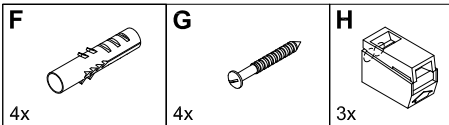

1. push both buttons and  
2. mount Chelsea housing "C"

1

2

5

**INFO**

- Ⓝ **Veiligheidsvoorschriften**  
Schakel de netspanning uit - om veiligheidsredenen - vooraleer u de CHELSEA SMALL installeert.
- ⓕ **Instructions de sécurité**  
En cas d'entretien et réglage de la lampe CHELSEA SMALL couper la tension.
- Ⓞ **Safety instructions**  
In case of maintenance and adjustment of the lamp CHELSEA SMALL switch off the power
- Ⓢ **Sicherheitsanleitung**  
Für die Wartung der Leuchtmittel CHELSEA SMALL die Spannung abschalten.
- ⓔ **Instrucciones de seguridad**  
En caso de manutención y regulacion de la lámpara CHELSEA SMALL sacar la tensión.
- Ⓛ **Istruzioni di sicurezza**  
In caso di manutenzione e regolazione lampadda CHELSEA SMALL togliere tensione.