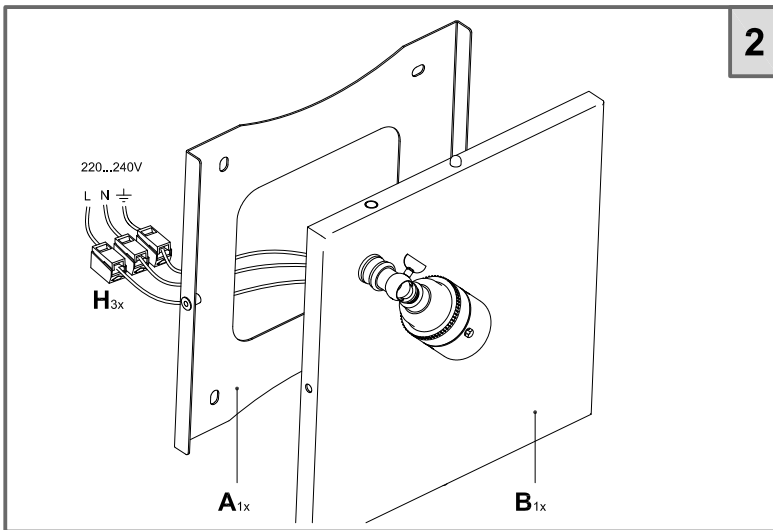

1. push both buttons and  
2. mount Chelsea housing "C"

1

2

5

**INFO**

- Ⓝ **Veiligheidsvoorschriften**  
Schakel de netspanning uit - om veiligheidsredenen - vooraleer u de CHELSEA SMALL installeert.
- ⓕ **Instructions de sécurité**  
En cas d'entretien et réglage de la lampe CHELSEA SMALL couper la tension.
- Ⓞ **Safety instructions**  
In case of maintenance and adjustment of the lamp CHELSEA SMALL switch off the power
- Ⓢ **Sicherheitsanleitung**  
Für die Wartung der Leuchtmittel CHELSEA SMALL die Spannung abschalten.
- ⓔ **Instrucciones de seguridad**  
En caso de manutención y regulacion de la lámpara CHELSEA SMALL sacar la tensión.
- Ⓛ **Istruzioni di sicurezza**  
In caso di manutenzione e regolazione lampadda CHELSEA SMALL togliere tensione.