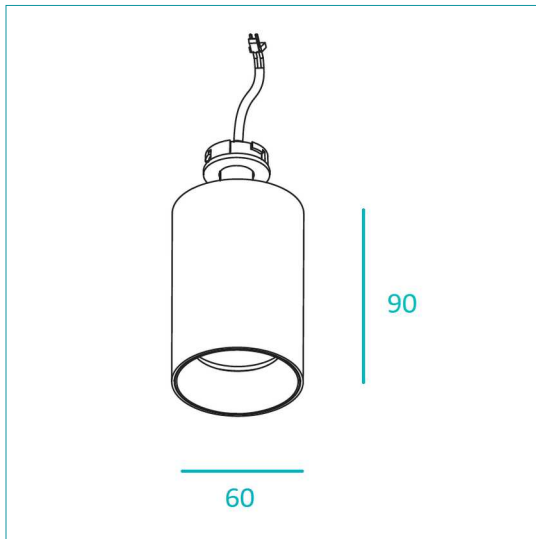

NAULA SPOT 9W D60

LED Spot 9W - Diameter 60mm.

- Compatibel met ronde, vierkante of lineaire NAULA basissen.
- Gemaakt van wit of zwart aluminium
  - Stralingshoek: 32 graden.
  - Kleurtemperatuur van 2700K beschikbaar.
  - Kleurtemperatuur van 3000K beschikbaar.
  - Kleurweergave Color Rendering Index 90 of hoger.
  - LED-driver niet meegeleverd met de armatuur; apart te bestellen.
  - Levensduur 50.000 uur.
  - Energieklasse A+.
  - Alleen voor gebruik binnenshuis.
  - Beschermingsgraad IP20
  - Klasse 2: versterkte isolatie zonder toegankelijk metalen onderdeel. Dubbele isolatie zonder aarding.
  - CE-certificaat.
  - Waarborg 5 jaar.

Artikel	Kleur	Kelvin	Vermogen	mA CC	Lumen	Hoek	Lengte	Buiten Ø
TLC610WB32S0	zwart	2700 K	9,2 W	500mA	750 lm	32°	90 mm	60 mm
TLC610WB32S1	zwart	3000 K	9,2 W	500mA	750 lm	32°	90 mm	60 mm
TLC610WW32S0	wit	2700 K	9,2 W	500mA	750 lm	32°	90 mm	60 mm
TLC610WW32S1	wit	3000 K	9,2 W	500mA	750 lm	32°	90 mm	60 mm

A

NAULA SPOT 9W D60

A