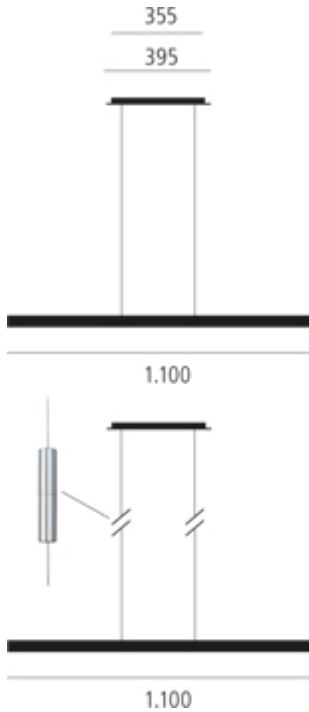

Pendelleuchten | Pendant luminaires 1.100 mm

100 BASIC WHITE

40 | 16 LED ca. 2.700 K, ca. 1.440 lm, ca. 19 W (= 19 kWh/1000 Std./hrs.)
 > 85 CRI/Ra, > 50.000 Std./hrs.
 Holz Wenge | Wenge timber
 Glas weiß | Glass white 02-P10H-665
 Glas schwarz | Glass black 02-P11W-665
 Aluminium gebürstet | Hand brushed aluminium 02-P11S-665
 44 | 37 | Leder Havanna | Leather Havanna 02-P12L-665

2.500 COMFORT WHITE

2.500 | 20 LED, ca. 1.900 - 3.000 K, regulierbar | adjustable, ca. 1.440 lm, ca. 24 W (= 24 kWh/1000 Std./hrs.)
 > 85 CRI/Ra, > 50.000 Std./hrs. 02-P... -485
 Mit Höhenverstellung 02-Z ... - ...

Pendelleuchten | Pendant luminaires 1.500 mm

2.000 BASIC WHITE

2.000 | 24 LED ca. 2.700 K, ca. 2.160 lm, ca. 29 W (= 29 kWh/1000 Std./hrs.)
 >85 CRI/Ra, > 50.000 Std./hrs.
 Holz Wenge | Wenge timber 02-P30H-865
 Glas weiß | Glass white 02-P31W-865
 Glas schwarz | Glass black 02-P31S-865
 Aluminium gebürstet | Hand brushed aluminium 02-P33A-865
 Leder Havanna | Leather Havanna 02-P32L-865

2.500 COMFORT WHITE

2.500 | 30 LED, ca. 1.900 - 3.000 K, regulierbar | adjustable, ca. 2.160 lm, ca. 39 W (= 39 kWh/1000 Std./hrs.)
 > 85 CRI/Ra, > 50.000 Std./hrs. 02-P ... -685
 Mit Höhenverstellung | Rise & fall suspension 02-Z ... - ...