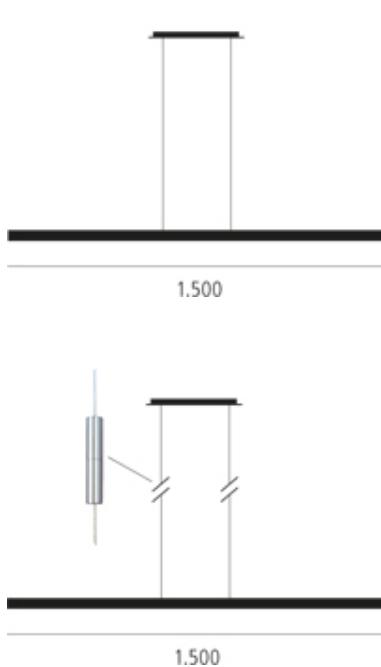

Pendelleuchten | Pendant luminaires 1.500 mm

2.000 BASIC WHITE

2.000 | 24 LED ca. 2.700 K, ca. 2.160 lm, ca. 29 W (= 29 kWh/1000 Std./hrs.)
>85 CRI/Ra, > 50.000 Std./hrs.
Holz Wenge | Wenge timber 02-P30H-865
Glas weiß | Glass white 02-P31W-865
Glas schwarz | Glass black 02-P31S-865
Aluminium gebürstet | Hand brushed aluminium 02-P33A-865
Leder Havanna | Leather Havanna 02-P32L-865

2.500 COMFORT WHITE

2.500 | 30 LED, ca. 1.900 - 3.000 K, regulierbar | adjustable, ca. 2.160 lm, ca. 39 W (= 39 kWh/1000 Std./hrs.)
> 85 CRI/Ra, > 50.000 Std./hrs. 02-P ... -685
Mit Höhenverstellung | Rise & fall suspension 02-Z ... - ...

Weitere Holz- und Lederarten auf Anfrage.
Other wood species or leather colours on request.