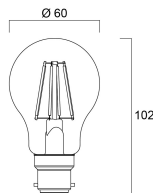

ToLEDo Retro GLS

ToLEDo RT GLS V4 CL 470LM 827 B22 SL

0027162

Hoogte eenheidsverpakking (cm)	6.4
DUN14 (inner)	25410288271624
Eenheden per binnendoos	6
Binnenhoogte verpakking (cm)	20.3
Binnenbreedte verpakking (cm)	13.7
Binnenlengte verpakking (cm)	13.2
DUN14 (outer)	15410288271627
Eenheden per omdoos	60
Lengte omdoos (cm)	71.5
Breedte omdoos (cm)	21.5
Hoogte omdoos (cm)	29.1

Veiligheidsgegevens

Reinigingsinstructies bij breuk	Not applicable
Lamp voor speciaal toepassingen	Nee
Beoogd gebruik	Nee
Uitsluitend te gebruiken in droge toepassingen	Ja
Geschikt voor huishoudelijke verlichting	Ja
Veiligheidsmelding	Not Suitable for totally enclosed fixtures

TECHNISCHE TEKENINGS