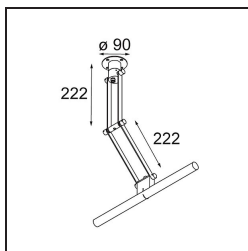

Datum
Klant
Project
Soort

Nomad Linestra Wall Adjustable Short 1x S14d White Structure

Hou je van industrieel design met een tikkeltje retro? Denk dan aan Nomad Linestra. Deze klassieke armatuur toont zijn zichtbare bedrading en een schaamteloos naakte lichtstrook. Perfect voor boven een spiegel, waar het zachte licht gebruikers op hun best zal weergeven.

Specificaties

Materiaal	10203109
Type Lichtbron	S14d
Lamp inbegrepen	Neen
Aantal Lichtbronnen	1
Lichtrichting	Omlaag
Ingangsspanning	230 V
Elektriciteitsklasse	I
IP-klasse	20
Gloeidraadtest (°)	960
Binnen/Buiten	Binnen
Toepassing	Wand
Montage	Opbouw
Verstelbaarheid	H 359° V -90°/+90°
Afstand tot Verlicht Voorwerp (m)	0,5
Primaire Kleur & Primaire Afwerking	Wit, Structuur
Brutogewicht (g)	930