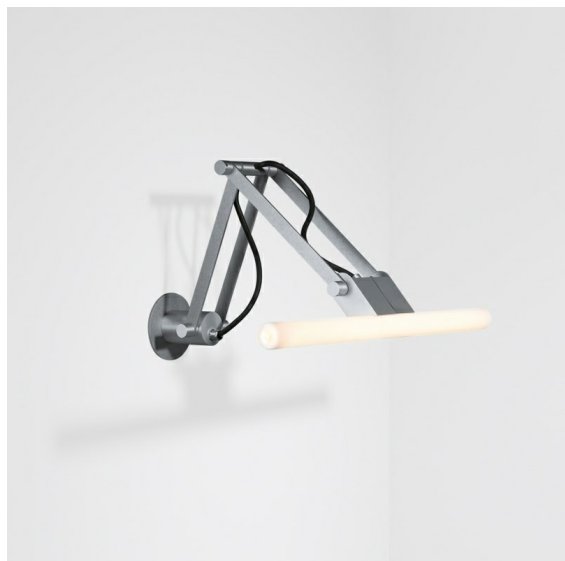

Datum
Klant
Project
Soort

Nomad Linestra Wall Adjustable Short 1x S14d White Structure

Hou je van industrieel design met een tikkeltje retro? Denk dan aan Nomad Linestra. Deze klassieke armatuur toont zijn zichtbare bedrading en een schaamteloos naakte lichtstrook. Perfect voor boven een spiegel, waar het zachte licht gebruikers op hun best zal weergeven.

Specificaties

Materiaal	10203109
Type Lichtbron	S14d
Lamp inbegrepen	Neen
Aantal Lichtbronnen	1
Lichtrichting	Omlaag
Ingangsspanning	230 V
Elektriciteitsklasse	I
IP-klasse	20
Gloeidraadtest (°)	960
Binnen/Buiten	Binnen
Toepassing	Wand
Montage	Opbouw
Verstelbaarheid	H 359° V -90°/+90°
Afstand tot Verlicht Voorwerp (m)	0,5
Primaire Kleur & Primaire Afwerking	Wit, Structuur
Brutogewicht (g)	930