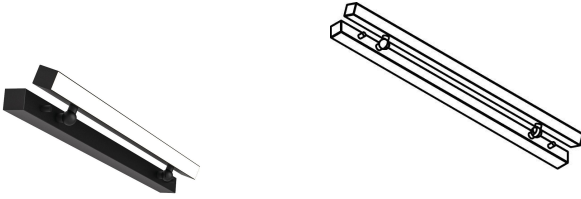

5805.600/.. | VEGA

Indoor | Wall UP | VEGA

Productomschrijving

opbouw wandlicht - richtbaar - met LED driver

Technische gegevens

Mechanisch

	Type gebruik	Interior
	Type bevestiging	Wall
	Richtingstype	In verticaal vlak
	Afmetingen	610mm mm
	IP-beschermingsgraad	IP44

Elektrisch

	Voltage	~230V
	Armatuurklasse	fixture class 1

Lamptype

	1x Led 659lm CRI80 max. 10W	24V-DC		
--	-----------------------------	--------	--	--

Beschikbare kleuren

	1M	aluminium	NW	aluminium	5805.600.1M.NW
	2M	aluminium	NW	aluminium	5805.600.2M.NW
	14	aluminium	NW	aluminium	5805.600.14.NW