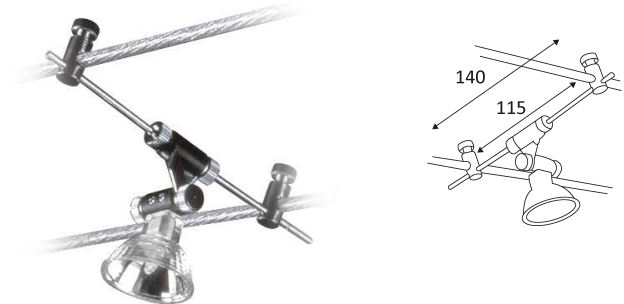

# ALEXA

- Spot voor gespannen kabel 12V.
- Horizontaal en verticaal richtbaar.
- Voorzien van een GU5.3-fitting voor 1 MR16 12V 50W.

| CODE | KLEUR  | SOCKET | AC/DC  | Watt Max | LAMP |
|------|--------|--------|--------|----------|------|
| TC52 | CHROOM | GU5.3  | AC 12V | 50W      | MR16 |

Alleen voor binnengebruik.

Bescherming tegen het binnendringen van lichaam >12mm. Zonder bescherming tegen water.

Product aangedreven door een laag voltage (SELV) die niet groter is dan 50V (AC RMS).

Horizontale oriëntatie van het toestel mogelijk tot een maximum van 355°.

Verticale oriëntatie van het toestel mogelijk tot een maximum van 350°.

CE gekeurd.

Kan niet worden gemonteerd op een brandbaar oppervlak.

Minimum afstand tot de belichte voorwerpen ( 0,5 m )

Armaturen die zijn ontworpen voor alleen gebruik met zelfbeschermingshalogeenlampen.