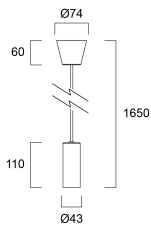

SylPendant Brass

SylPendant Brass
0043372

Fysiske gegevens

IP waarde	IP20
IK waarde	IK02
Lengte (mm)	1650
Breedte (mm)	43
Hoogte (mm)	74
Gewicht (kg)	0.3

Verpakkingen

Type enkelvoudige verpakking	Mix blister(20% carton, 80% pl)
EAN code	5410288433721
Enkele lengte verpakking (cm)	10.5
Enkele breedte verpakking (cm)	10.5
Hoogte eenheidsverpakking (cm)	13.0
DUN14 (outer)	15410288433728
Eenheden per omdoos	4
Lengte omdoos (cm)	23.0
Breedte omdoos (cm)	23.0
Hoogte omdoos (cm)	16.0

TECHNISCHE TEKENINGS