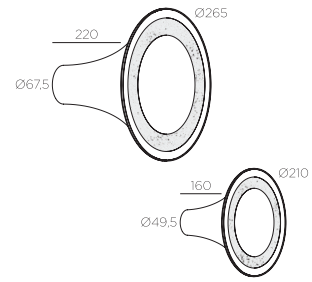

SIRENS W/C frosted glass - big mirror

Design by Olga Bielawska

Material

aluminium - frosted glass - mirror

Materiaal

aluminium - mat glas - spiegel

Matériau

aluminium - verre sablé - miroir

Finish

copper - black - white

Afwerking

koper - zwart - wit

Finition

cuirve - noir - blanc

Lightsource

E27 - energy saving lamp

Lichtbron

E27 - spaarlamp

Source lumineuse

E27 - lampe eco

Connection

230V

Aansluiting

230V