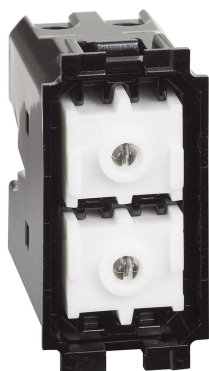

Productfiche Legrand

LIVING NOW BTICINO

LNOW dubbele drukknop samenstelb. app. 1 mod

REF. K4036 | EAN. 8005543648216

LNOW dubbele drukknop samenstelb. app. 1 mod

> [De productpagina](#)

Hoofdomschrijving

LNOW dubbele drukknop samenstelb. app. 1 mod

Omschrijving

Living Now dubbele drukknop samenstelbaar apparaat 1 module

Technische kenmerken

Samenstelling	Modulair element voor schakelmateriaal
Uitvoering	Tweepolig drukcontact
Aantal polen	2
Bedieningswijze	Wip
Mechanisch bedienbaar	Ja
Elektronisch bedienbaar	Nee
Montagewijze	Inbouw (stucwerk)
Materiaal	Kunststof
Kwaliteitsklasse	Thermoplast
Halogeenvrij	Ja
Oppervlaktebescherming	Geen (onbehandeld)
Uitvoering oppervlakte	Mat
Bevestigingswijze	Overig
Aansluitwijze	Schroefklem
Kleur	Zwart

Aantal modules (bij modulair systeem)	1
Schakelmateriaalbreedte	22 mm
Schakelmateriaalhoogte	45 mm
Schakelmateriaaldiepte	35 mm
Inbouwdiepte	33 mm
Min. diepte van de inbouwdoos	43 mm
Compatible met Apple HomeKit	Nee
Compatible met Google Assistant	Nee
Compatible met Amazon Alexa	Nee
Met IFTTT ondersteuning	Nee
Gebruikstemperatuur	-5-35 °C
opslagtemperatuur	-10-70 °C
Spanningstype	AC
Frequentie	50-60 Hz
Type verlichting	Niet van toepassing

RAL-nummer (vergelijkbaar)	7015
Transparant	Nee
Tekstveld/beschrijvingsvlak	Nee
Geschikt voor beschermingsgraad (IP)	IP20
Nom. (meet)stroom	10 A
Nom. spanning	250 V
Aantal toetsen	0

Aanduiding markering van de aansluitklemmen	Nee
Antibacteriële behandeling	Nee
Aantal aansluitklemmen	4
capaciteit aansluitklemmen	1.5-2.5 mm ²
Aard van de kabel voor verbinding	Flexible or rigid
Aderdoorsnede	1.5-2.5 mm ²