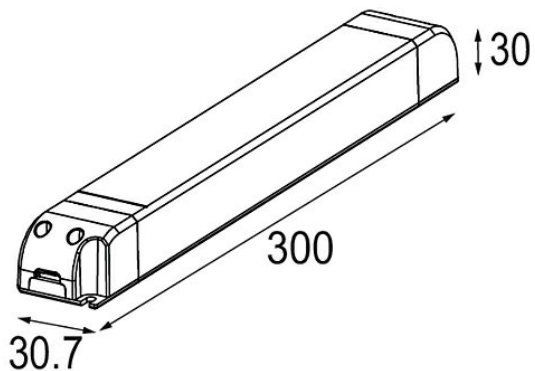

Datum

Klant

Project

Soort

LED driver 48V 120W

Specificaties

Materiaal	12408630
Lamp inbegrepen	Neen
Aantal Lichtbronnen	0
Ingangsspanning	230 V
Elektriciteitsklasse	II
IP-klasse	20
Gloeidraadtest (°)	960
Protocol Voor Dimmen	Niet-Dimbaar
Binnen/Buiten	Binnen
Verstelbaarheid	Not Applicable
Brutogewicht (g)	410