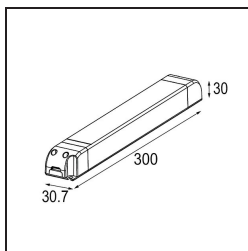

Datum

Klant

Project

Soort

LED driver 48V 120W

Specificaties

Materiaal	12408630
Lamp inbegrepen	Neen
Aantal Lichtbronnen	0
Ingangsspanning	230 V
Elektriciteitsklasse	II
IP-klasse	20
Gloeidraadtest (°)	960
Protocol Voor Dimmen	Niet-Dimbaar
Binnen/Buiten	Binnen
Verstelbaarheid	Not Applicable
Brutogewicht (g)	410