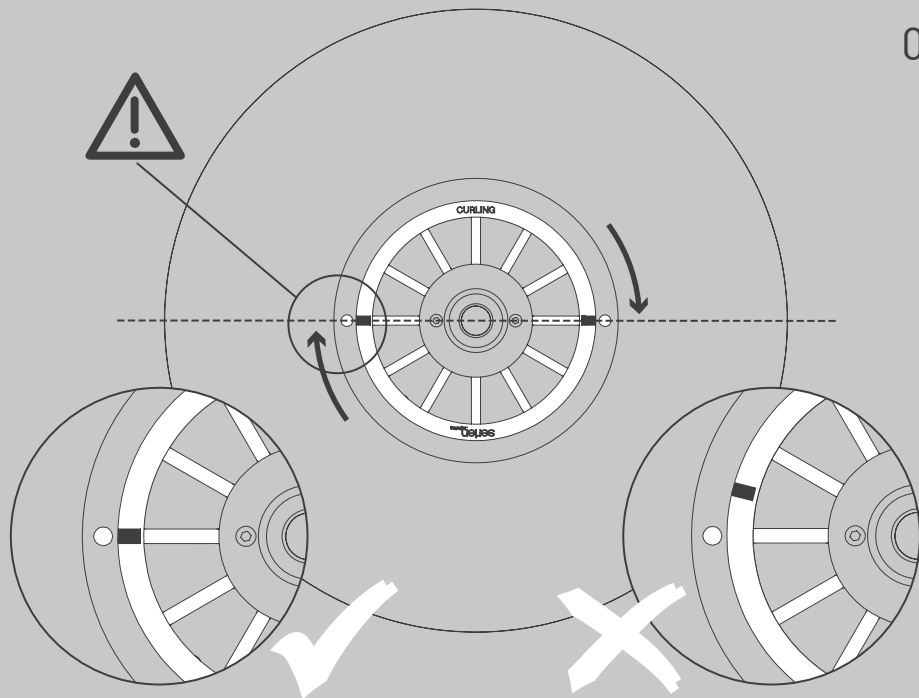

E

Antes de proceder al montaje, el cambio de bombilla o la limpieza desconecte la lámpara de la red  
eléctrica. Instale la lámpara sólo en un lugar interior. Instalación solamente por personal calificado.

NL

Voor montage, vervanging en reiniging de lamp van het stroomnet loskoppelen.  
De lamp alleen binnen gebruiken. Om alleen te verbinden door een erkend elektricien.

01  
OPTION

01  
OPTION

02

04

---

CEILING  
SUSPENSION