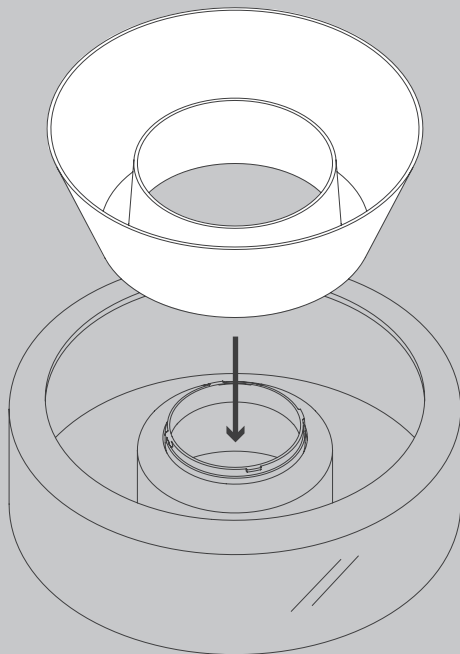

NL

Voor montage, vervanging en reiniging de lamp van het stroomnet loskoppelen.  
De lamp alleen binnen gebruiken. Om alleen te verbinden door een erkend elektricien.

01  
OPTION

01  
OPTION

02

04

---

CEILING  
SUSPENSION