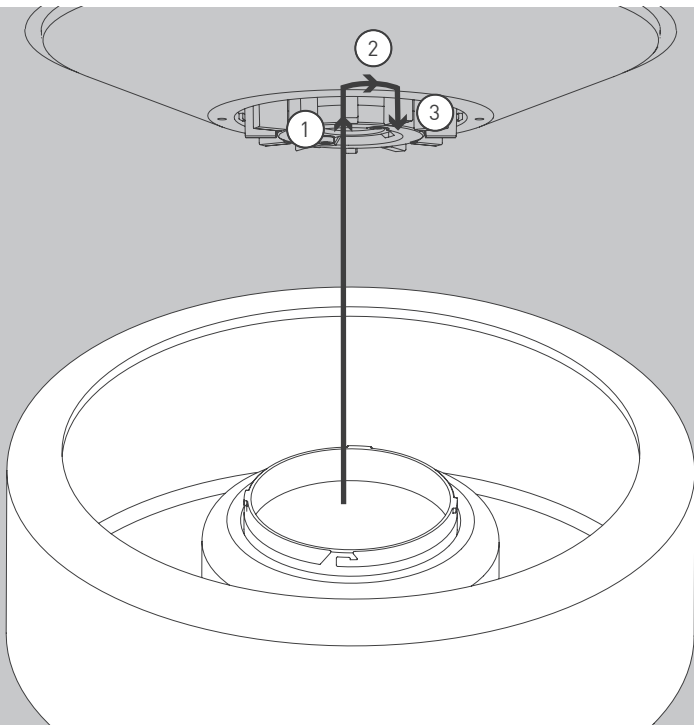

NL

Voor montage, vervanging en reiniging de lamp van het stroomnet loskoppelen.  
De lamp alleen binnen gebruiken. Om alleen te verbinden door een erkend elektricien.

01  
OPTION

01  
OPTION

02

04

---

CEILING  
SUSPENSION