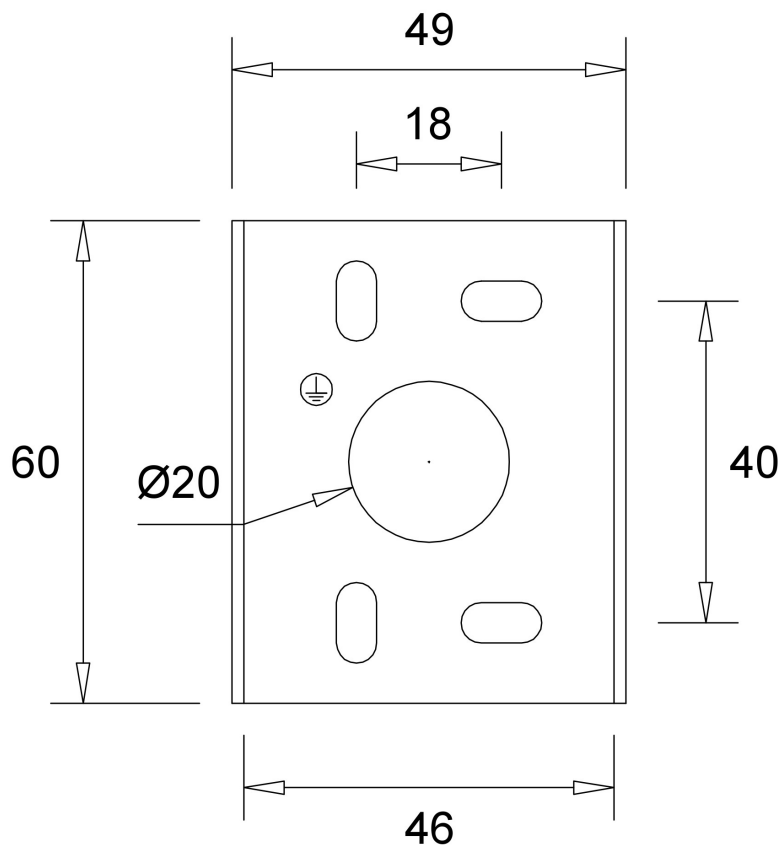

PLAN DE LA FIXATION - FIXATIE PLAN - FIXING PLAN - FIXIERUNGSPLAN

IZALCO

DAVIDTS LIGHTING sprl

Chaussée de Waterloo, 850-854 - B-1180 Brussels - Belgium
T +32.2.375.76.46 - F +32.2.375.82.65
info@davidts.com - www.davidts.com