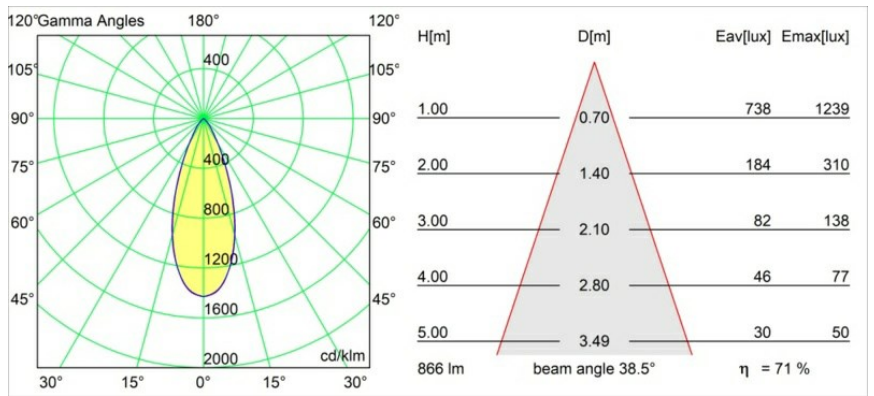

Lichtspreading & Stralingsdiagram