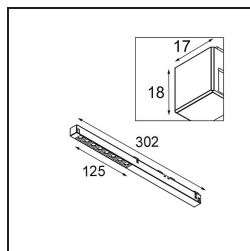

Datum
Klant
Project
Soort

Pista Linear Spots Track 48V 302 1x LED 2700K Flood DALI DI Black Structure

Pista is de ultieme moderne esthetiek: slanke magnetische rails, steeds kleinere spots en ultradunne kabels. Ontwerpers kunnen spelen met verschillende modules op enkele of meervoudige rails in verschillende lengtes en kleuren. De geometrische mogelijkheden zijn eindeloos

Specificaties

Materiaal	13461532
Type Lichtbron	LED
LED type	PISTA LINEAR SPOTS (8x)
LED technologie	Led-printplaat
CRI	Min. 90
Kleurtemperatuur	2700K
Levensduur	L80B20 bij 50.000 Uur
Lamp inbegrepen	Ja
Aantal Lichtbronnen	1
CIE-fluxcode	95 100 100 100 72
Binning (SDCM)	3
Lichtrichting	Omlaag
Optisch	Collimator
Gemeten gradenbundel (°)	38,5
Ingangsspanning	48Vdc
Luminaire power (W)	9,0
Elektriciteitsklasse	III
IP-klasse	20
Gloeidraadtest (°C)	960
Protocol Voor Dimmen	DALI
DALI Standard	DALI version-1
Binnen/Buiten	Binnen
Toepassing	Plafond, Wand
Verstelbaarheid	Not Applicable
Afstand tot Verlicht Voorwerp (m)	0,1
Primaire Kleur & Primaire Afwerking	Zwart, Structuur
Brutogewicht (g)	112,0
Geleverde lumen (lm)	621
Efficiëntie (lm/W)	69
UGR	17
Opmerking	<ul style="list-style-type: none"> • 3500K op verzoek • Deze zwarte Track 48V lineaire module wordt geleverd met een zwarte railadapter. • Uitzonderingen zijn alleen mogelijk op verzoek. • Dit is geen compleet product. Pista Track 48V systeem vereist.