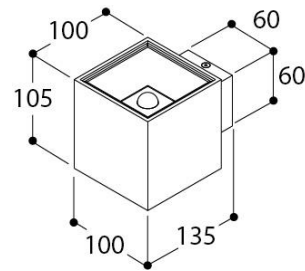

## Afbeeldingen

## Specificaties (350026)

Stralingshoek:	nvt	Gewicht:	0,80 kg
Input:	230V 50-60Hz AC	Roteerbaar:	nvt
Locatie:	Indoor	Kantelbaar:	nvt
Bevestiging:	Wall	Wattage:	1 x 25-75W