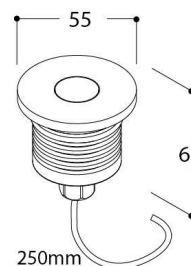

## Beschrijving

De productfamilie Obo/Ubo omvat de vloerspots van TAL die geschikt zijn voor zowel binnen als buiten. Het verschil tussen deze twee armaturen schuilt in het feit dat bij Ubo de vloerspot volledig gelijk ligt met de vloer terwijl bij Obo het afgeschuinde randje van de spot op de vloer ligt. De vloerspots zijn beschikbaar in twee formaten: micro en mini. Micro Obo/Ubo is de kleinste telg in de reeks en heeft een diameter van slechts 55 mm. Van deze minuscule vloerspot is ook een versie met focusing beschikbaar waardoor de led verdiept ligt wat zorgt voor een groter optisch comfort en je voor een zeer verfijnde afwerking in twee kleuren kan opteren. Mini Obo en Ubo zijn op hun beurt leverbaar in ronde of vierkante vorm en beschikken over verschillende gradenbundels. Zo kan je met een nietig vloerspotje een boom of gevel uitlichten. Met een vloerspot uit de familie Obo/Ubo creëer je diepte en sfeer in de tuin, inkomhal, oprijlaan, terras of patio. Alle vloerspots hebben een beschermingsgraad van maar liefst IP67 en zijn beschikbaar in silver ano of geborsteld inox 316 dat bovendien elektrolytisch gepolijst wordt voor de best mogelijke bescherming tegen de elementen. De vloerspotjes zijn bovendien zeer gemakkelijk in te bouwen dankzij een inbouwkit.

## Specificaties (362643)

Kleurtemperatuur:	2700K	Gewicht:	0,50 kg
Stralingshoek:	36°	Dimbaar:	PWM/CCR
Input:	350mA DC	VF:	10,95
Lamp:	LUXEON M	Wattage:	1 x 3,82W
Lumen output netto:	1 x 342	Converter:	Without converter
Lumen output bruto:	1 x 400		
Kleurweergave:	90		
Locatie:	Indoor/Outdoor		
Bevestiging:	Floor		