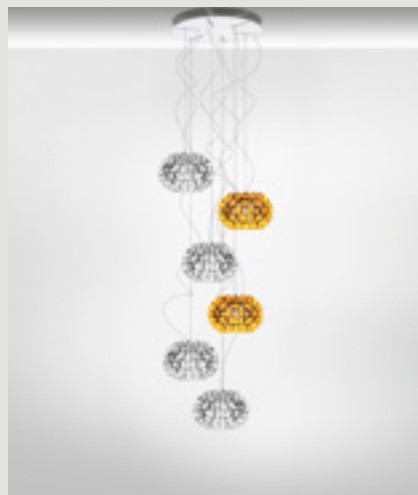

Rosone multiplo tondo

Round multiple canopy

Metallo verniciato. *Laquered metal.*

Aplomb / Aplomb mini → max 9

Birdie grande → max 6

Birdie piccola → max 9

Buds 1 / 2 / 3 → max 6

Caboche piccola → max 6

Rituals 1 / 2 → max 6

Rituals 3 → max 9

Rituals XL → max 6

Tartan → max 5

Tite 1 / 2 → max 9

Tress media / piccola → max 6

Tress mini / Stilo → max 9

Il massimo si riferisce all'installazione di lampade in composizione sfalsata. Escluse le versioni a LED integrato. *Max refers to installation in staggered composition. Integrated LED version excluded.*

Rosone multiplo tondo — *Round multiple canopy*

Aplomb

Caboche piccola

Chouchin — Chouchin mini

Gregg piccola

Rosone multiplo tondo — *Round multiple canopy*

Plass media

Tartan