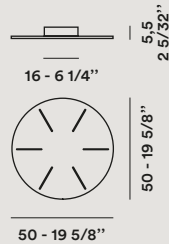

Rosone multiplo tondo

Round multiple canopy

Metallo verniciato. *Laquered metal.*

Aplomb / Aplomb mini → max 9

Birdie grande → max 6

Birdie piccola → max 9

Buds 1 / 2 / 3 → max 6

Caboche piccola → max 6

Caiigo → max 6

Chouchin 1 / 2 / 3 → max 6

Chouchin mini 1 / 2 → max 9

Gregg media → max 6

Gregg piccola → max 9

Havana → max 6

Maki → max 9

Plass media → max 6

Rituals 1 / 2 → max 6

Rituals 3 → max 9

Rituals XL → max 6

Tartan → max 5

Tite 1 / 2 → max 9

Tress media / piccola → max 6

Tress mini / Stilo → max 9

Il massimo si riferisce all'installazione di lampade in composizione sfalsata. Escluse le versioni a LED integrato. *Max refers to installation in staggered composition. Integrated LED version excluded.*