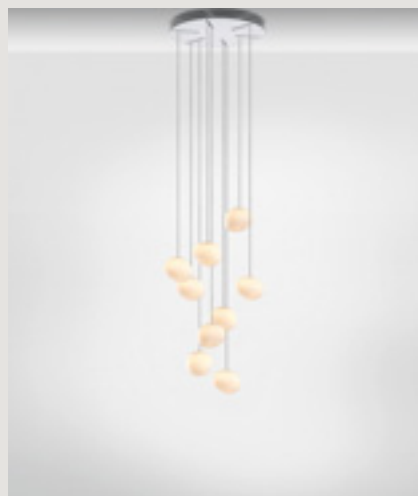

Rosone multiplo tondo

Round multiple canopy

Metallo verniciato. *Laquered metal.*

Aplomb / Aplomb mini → max 9

Birdie grande → max 6

Birdie piccola → max 9

Buds 1 / 2 / 3 → max 6

Caboche piccola → max 6

Rosone multiplo tondo — *Round multiple canopy*

Aplomb

Caboche piccola

Chouchin — Chouchin mini

Gregg piccola

Rosone multiplo tondo — *Round multiple canopy*

Plass media

Tartan

Tress

Tress Stilo