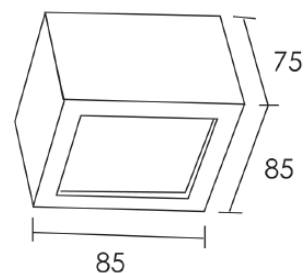

DECORATIEVE VERLICHTING

PLAFOND OPBOUWARMATUUR

VDGE 0077 / W / B

TECHNISCHE GEGEVENS

Benaming	VDGE 0077
LxBxH	85 x 85 x 75mm
Klasse	LED / halogeen
Richtbaar	Nee
Vermogen	Max. 50W
Voltage	220-240V 50-60Hz
Fitting	GU10
IP	54

PRODUCTEIGENSCHAPPEN

- Aluminium plafond opbouwarmatuur
- Vierkant
- Toepassingsgebied: binnen- en buitenverlichting

- Verkrijgbaar in :
 - Alu (VDGE 0077)
 - Wit (VDGE 0077W)
 - Zwart (VDGE 0077B)